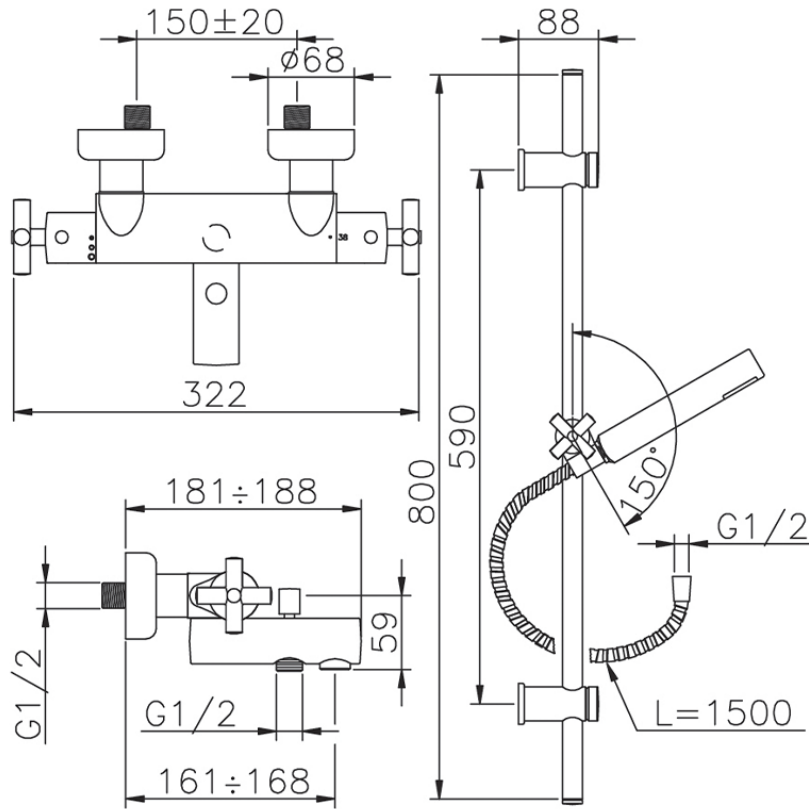

Bañera termostática con barra-corrediza SUITE\_SUS27010

SUS27010

<https://es.huberitalia.com/banera-termostatica-con-barra-corrediza-suite-sus27010>

2026-05-20