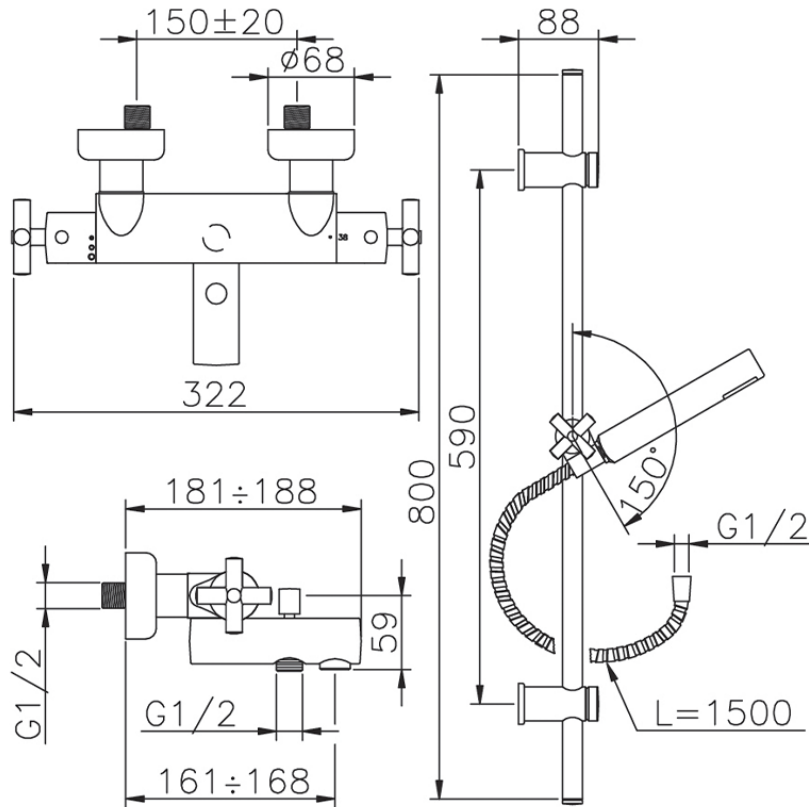

Bañera termostática con barra-corrediza SUITE_SUS27010

SUS27010

<https://es.huberitalia.com/banera-termostatica-con-barra-corrediza-suite-sus27010>

2026-04-10