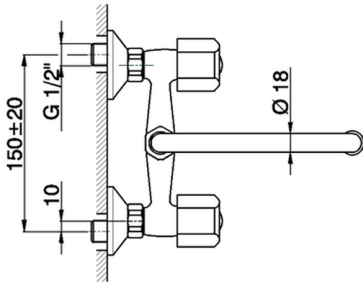

Fregadero de pared EVA_EV000410

MODELO **EV000410**

Fregadero de pared, caño giratorio, sin manetas

ACABADOS DISPONIBLES

CARACTERÍSTICAS

2025-01-30