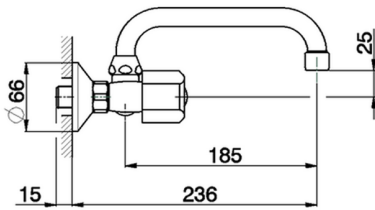

Fregadero de pared EVA_EV000410

MODELO **EV000410**

Fregadero de pared, caño giratorio, sin manetas

ACABADOS DISPONIBLES

CARACTERÍSTICAS

2025-01-30