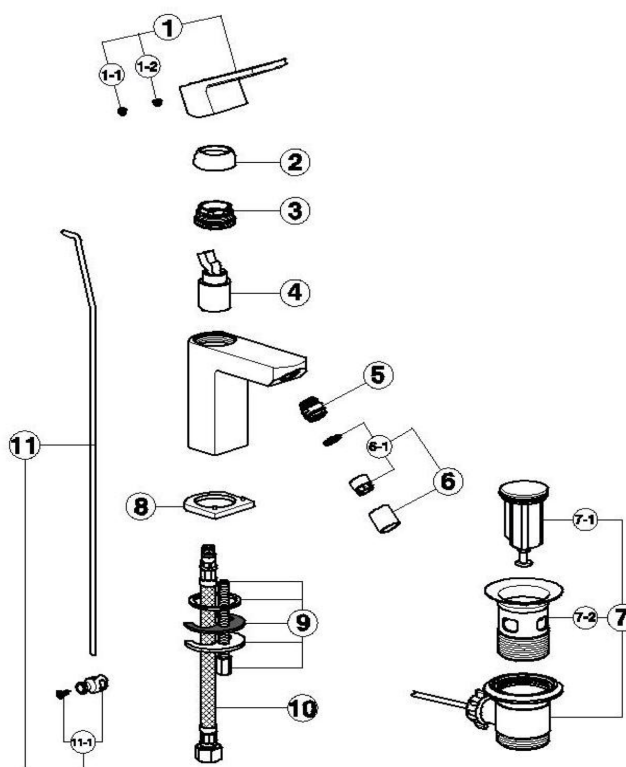

Bidé monomando DADO_DD00550

DD 00055 0

NR	DESCRIZIONE DESCRIPTION DESCRIPCION BESCREIBUNG DESCRIPCION	N.CODICE NR.CODE CODE NO. WERSKNR. N.CÓDIGO
1	Leva monocomando "DD" Lever "DD" Hebel "DD" Palanca monomando "DD"	ZZ955930
1-1	Placchetta maniglia LS Plaqueette cache - vis crois LS Abdeckkappe LS Griff Plaquita maneta LS	ZZ933710
1-2	Grano punta coppa inox M.5x6 Vis speciale inox M.5x6 Madenschraube M.5x6 Clavija con punta copa acero inox M.5x6	ZZ940630
2	Copricartuccia monocomando Couvre-cartouche Escutcheon cartridge Abdeckkappe Cubre-cartucho monomando Calotta bloccaggio cartuccia Ecrou pour cartouche	ZZ955210
3	Nut for mixing valve Mutter fuer Kartusche Casquete de fijación cartucho Cartuccia monocomando Cartouche mitigeurs	ZZ955220
4	Mixing valve Kartusche Cartucho monomando	ZZ942400

NR	DESCRIZIONE DESCRIPTION DESCRIPCION BESCREIBUNG DESCRIPCION	N.CODICE NR.CODE CODE NO. WERSKNR. N.CÓDIGO
5	Snodo per bidet Rotule pour bidet Joint for bidet spout Gelenkstueck f/bidet Rótula para bidé	ZZ947890
6	Aeratore M16x1 Mousseur M16x1 Perlator M16x1 Aireador M16x1 Cart.aerat.M16x1 Cartouche x mousseur M16x1	ZZ944280
6-1	Mousseur cartridge M16x1 Kart.f/Perlator M16x1 Cartucho aireador	ZZ944100
7	Scarico automatico 1"1/4 sabbato Vidage automatique 1"1/4 sabbato Pop up waste 1"1/4 sabbato Ablaufgarnitur 1"1/4 sabbato Desagüe automático 1"1/4 arenado	ZZ927540
7-1	Tappo completo scarico automatico 1"1/4 Bonde-vidage 1"1/4 Plug for pop up waste 1"1/4 Stopfen fuer Ablaufgarnitur kpl 1"1/4 Tapón completo columna desagüe automático 1"1/4	ZZ929250
7-2	Piletta per scarico automatico 1"1/4 Crépine pour vidage 1"1/4 Waste for bath drain 1"1/4 Ablauf fuer Ablaufgarnitur 1"1/4 Válvula para desagüe automático 1"1/4	ZZ929240