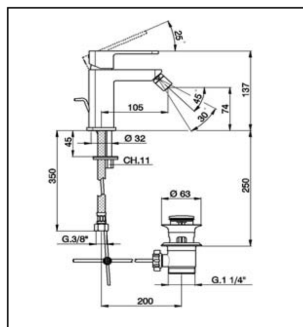

Bidé monomando DADO_DD00550

DD 00055 0

NR	DESCRIZIONE DESCRIPTION DESCRIPCION BESCREIBUNG DESCRIPCION	N.CODICE NR.CODE CODE NO. WERSKNR. N.CÓDIGO
1	Leva monocomando "DD" Lever "DD" Hebel "DD" Palanca monomando "DD"	ZZ955930
1-1	Placchetta maniglia LS Plaqueette cache - vis crois LS Abdeckkappe LS Griff Plaquita maneta LS	ZZ933710
1-2	Grano punta coppa inox M.5x6 Vis speciale inox M.5x6 Madenschraube M.5x6 Clavija con punta copa acero inox M.5x6	ZZ940630
2	Copricartuccia monocomando Couvre-cartouche Escutcheon cartridge Abdeckkappe Cubre-cartucho monomando Calotta bloccaggio cartuccia Ecrou pour cartouche	ZZ955210
3	Nut for mixing valve Mutter fuer Kartusche Casquete de fijación cartucho Cartuccia monocomando Cartouche mitigeurs	ZZ955220
4	Mixing valve Kartusche Cartucho monomando	ZZ942400

NR	DESCRIZIONE DESCRIPTION DESCRIPCION BESCREIBUNG DESCRIPCION	N.CODICE NR.CODE CODE NO. WERSKNR. N.CÓDIGO
8	Basetta monocomando "DD" Bague "DD" Assembling ring "DD" Basis "DD" Base monomando lavabo "DD"	ZZ955230
9	Set installazione monocomando monoforo Set installation Befestigungsset Juego de instalación monomando	ZZ940690
10	Flex M10x1-G3/8" L.420 Flex M10x1-G3/8" L.420 Flex M10x1-G3/8" L.420 Anschlusschlauch M10x1-G3/8" L.420 Flexo M10x1-G3/8" L.420	ZZ954110
11	Astina scarico completa Ø 4 Tige Ø4 Rod Ø4 Zugstange Ø4 Varilla desagüe completa Ø 4	ZZ933400
11-1	Morsetto astina scarico automatico Jonction pour tige vidage Connection for pop-up rod Gelenkstueck fuer Zugstange Abrazadera varilla desagüe automático	ZZ933430