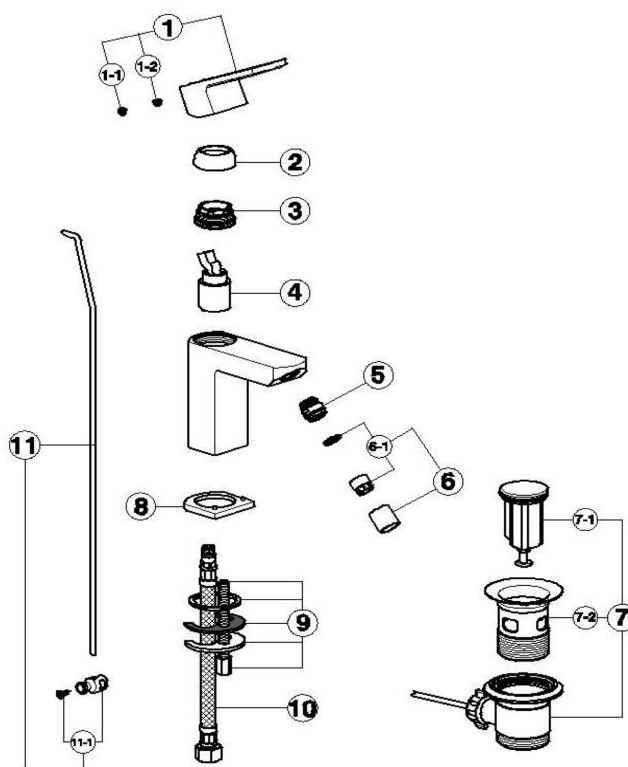

### DD 00055 0

NR	DESCRIZIONE DESCRIPTION DESCRIPCION BESCREIBUNG DESCRIPCION	N.CODICE NR.CODE CODE NO. WERSKNR. N.CÓDIGO
1	Leva monomando "DD" Lever "DD" Hebel "DD" Palanca monomando "DD"	ZZ955930
1-1	Placchetta maniglia LS Plaqueette cache - vis crois LS Abdeckkappe LS Griff Plaquita maneta LS	ZZ933710
1-2	Grano punta coppa inox M.5x6 Vis speciale inox M.5x6 Madenschraube M.5x6 Clavija con punta copa acero inox M.5x6	ZZ940630
2	Copricartuccia monomando Couvre-cartouche Escutcheon cartridge Abdeckkappe Cubre-cartucho monomando	ZZ955210
3	Calotta bloccaggio cartuccia Ecrou pour cartouche Nut for mixing valve Mutter fuer Kartusche Casquete de fijación cartucho	ZZ955220
4	Cartuccia monomando Cartouche mitigeurs Mixing valve Kartusche Cartucho monomando	ZZ942400

NR	DESCRIZIONE DESCRIPTION DESCRIPCION BESCREIBUNG DESCRIPCION	N.CODICE NR.CODE CODE NO. WERSKNR. N.CÓDIGO
5	Snodo per bidet Rotule pour bidet Joint for bidet spout Gelenkstueck f/bidet Rótula para bidé	ZZ947890
6	Aeratore M16x1 Mousseur M16x1 Perlator M16x1 Aireador M16x1	ZZ944280
6-1	Cart.aerat.M16x1 Cartouche x mousseur M16x1 Mousseur cartridge M16x1 Kart./f/Perlator M16x1 Cartucho aireador	ZZ944100
7	Scarico automatico 1"1/4 sabbato Vidage automatique 1"1/4 sabbato Pop up waste 1"1/4 sabbato Ablaufgarnitur 1"1/4 sabbato Desagüe automático 1"1/4 arenado	ZZ927540
7-1	Tappo completo scarico automatico 1"1/4 Bonde-vidage 1"1/4 Plug for pop up waste 1"1/4 Stopfen fuer Ablaufgarnitur kpl 1"1/4 Tapón completo columna desagüe automático 1"1/4	ZZ929250
7-2	Piletta per scarico automatico 1"1/4 Crépine pour vidage 1"1/4 Waste for bath drain 1"1/4 Ablauf fuer Ablaufgarnitur 1"1/4 Válvula para desagüe automático 1"1/4	ZZ929240