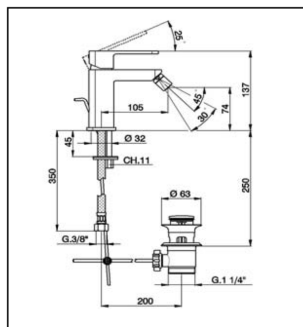

### DD 00055 0

NR	DESCRIZIONE DESCRIPTION DESCRIPCION BESCREIBUNG DESCRIPCION	N.CODICE NR.CODE CODE NO. WERSKNR. N.CÓDIGO
1	Leva monomando "DD" Lever "DD" Hebel "DD" Palanca monomando "DD"	ZZ955930
1-1	Placchetta maniglia LS Plaqueette cache - vis crois LS Abdeckkappe LS Griff Plaquita maneta LS	ZZ933710
1-2	Grano punta coppa inox M.5x6 Vis speciale inox M.5x6 Madenschraube M.5x6 Clavija con punta copa acero inox M.5x6	ZZ940630
2	Copricartuccia monomando Couvre-cartouche Escutcheon cartridge Abdeckkappe Cubre-cartucho monomando	ZZ955210
3	Calotta bloccaggio cartuccia Ecrou pour cartouche Nut for mixing valve Mutter fuer Kartusche Casquete de fijación cartucho	ZZ955220
4	Cartuccia monomando Cartouche mitigeurs Mixing valve Kartusche Cartucho monomando	ZZ942400