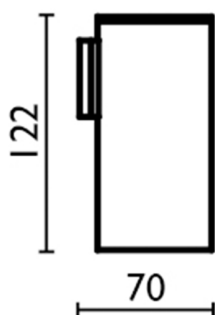

Vaso ACCESORIOS BAÑO_SQ090502

MODELO **SQ090502**

Vaso,de pared con vaso de Latón

ACABADOS DISPONIBLES

- **21** 21 Cromo
- **2B** 2B Níquel Brillo
- **2F** 2F Níquel Cepillado
- **2Q** 2Q Black Titanium
- **40** 40 Negro Mate
- **4Q** 4Q Blanco Mate

CARACTERÍSTICAS

2024-09-19