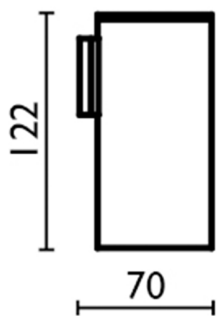

Vaso ACCESORIOS BAÑO_SQ090502

MODELO **SQ090502**

Vaso,de pared con vaso de Latón

ACABADOS DISPONIBLES

- **21** 21 Cromo
- **2B** 2B Níquel Brillo
- **2F** 2F Níquel Cepillado
- **2Q** 2Q Black Titanium
- **40** 40 Negro Mate
- **4Q** 4Q Blanco Mate

CARACTERÍSTICAS

2024-09-19