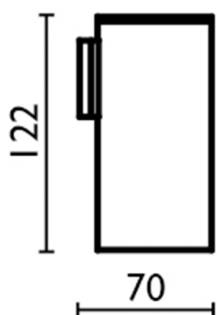

Vaso ACCESORIOS BAÑO_SQ090502

MODELO **SQ090502**

Vaso,de pared con vaso de Latón

ACABADOS DISPONIBLES

- **21** 21 Cromo
- **2B** 2B Níquel Brillo
- **2F** 2F Níquel Cepillado
- **2Q** 2Q Black Titanium
- **40** 40 Negro Mate
- **4Q** 4Q Blanco Mate

CARACTERÍSTICAS

2024-09-19