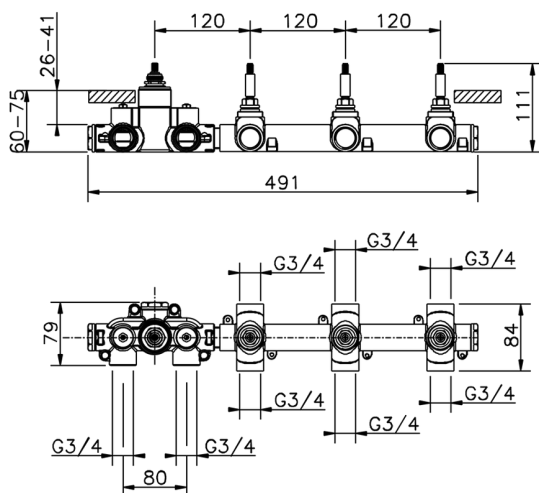

Termostático

El Termostático Huber es tu gestor personal del agua, ayudándote a manejar, controlar y ahorrar agua y energía.

2024-12-22