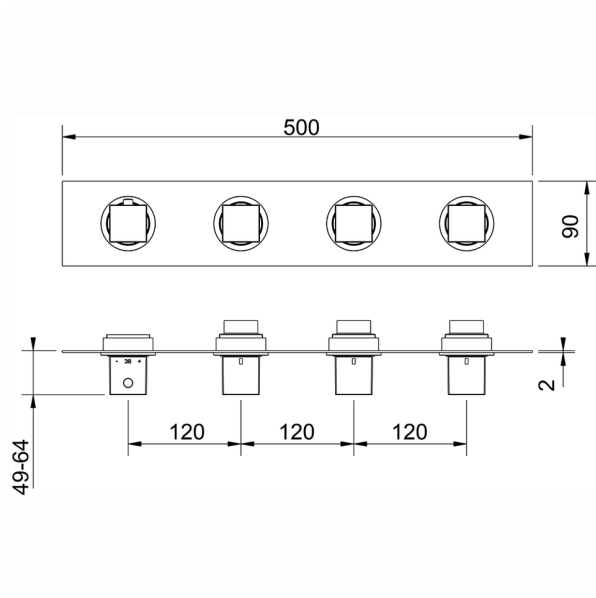

Parte externa termostático ducha 3 funciones NUOVA EGO_NE01R300

MODELO **NE01R300**

Parte externa termostático ducha 3 funciones, para art.ZB01R300

ACABADOS DISPONIBLES

-  **21** 21 Cromo
-  **2F** 2F Níquel Cepillado
-  **40** 40 Negro Mate
-  **4Q** 4Q Blanco Mate

CARACTERÍSTICAS

Instalación **Empotrado**
Empotrado 1 **ZB01R300**

Termostático

El Termostático Huber es tu gestor personal del agua, ayudándote a manejar, controlar y ahorrar agua y energía.

Parte empotrada termostático 3 funciones EMPOTRADO_ZB01R300

MODELO **ZB01R300**

Parte empotrada termostático 3 funciones

ACABADOS DISPONIBLES

04 04 Sin Acabado

CARACTERÍSTICAS

Instalación **Empotrado**

Recambio Cartucho **23.51A.HF**

Cartucho Termostático HF