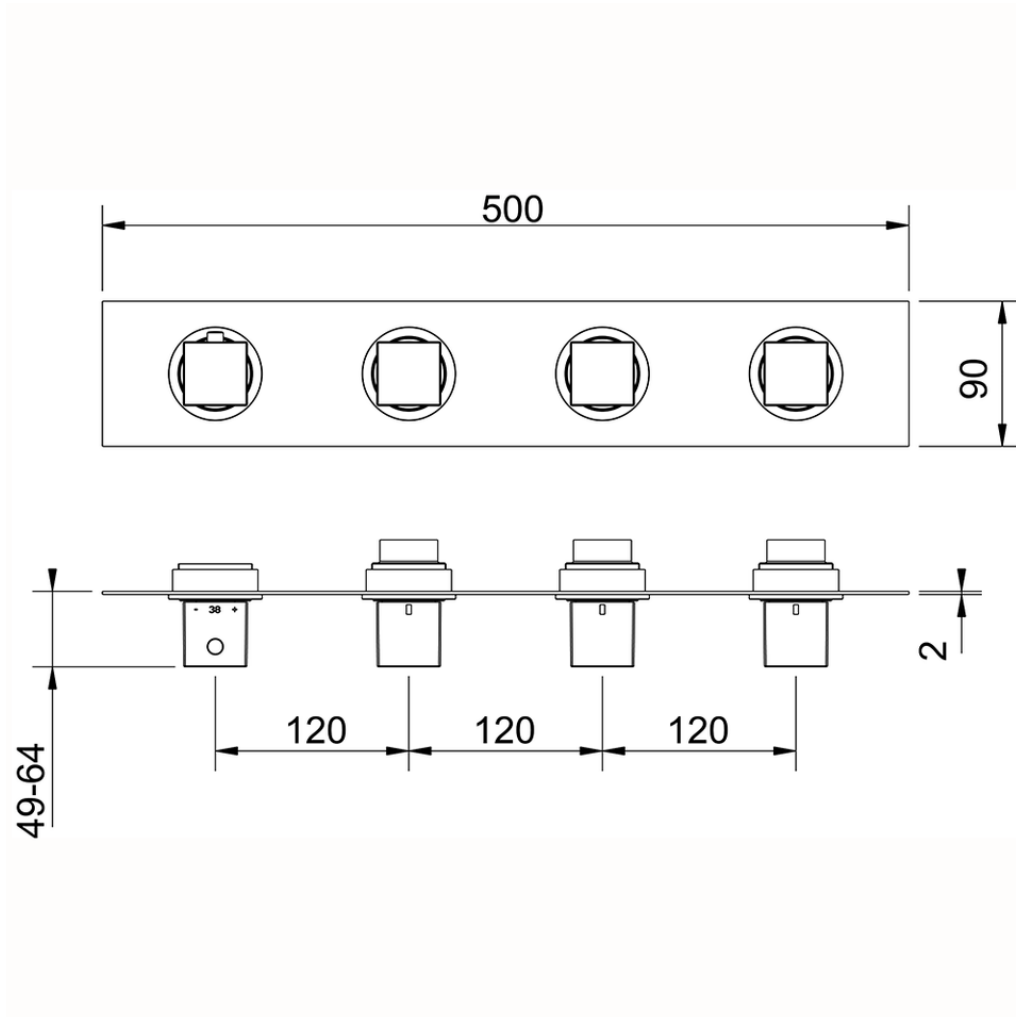

## Parte externa termostático ducha 3 funciones NUOVA EGO\_NE01R300

NE01R300

<https://es.huberitalia.com/parte-externa-termostatico-ducha-3-funciones-nuova-ego-ne01r300>