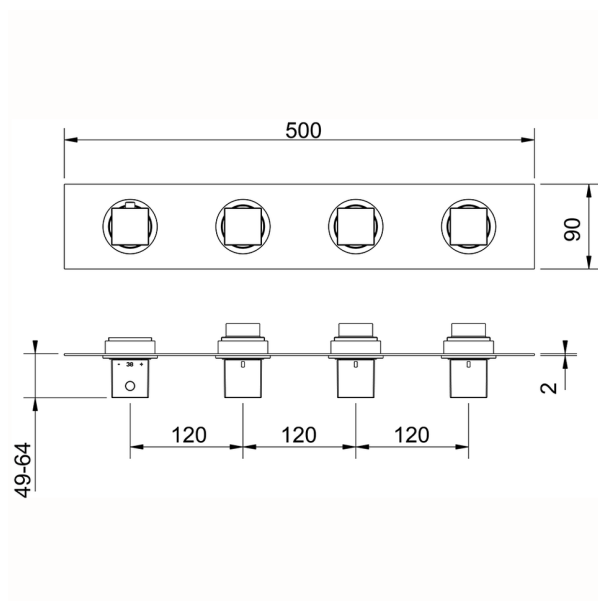

Parte externa termostático ducha 3 funciones NUOVA EGO_NE01R300

MODELO **NE01R300**

Parte externa termostático ducha 3 funciones, para art.ZB01R300

ACABADOS DISPONIBLES

-  **21** 21 Cromo
-  **2F** 2F Níquel Cepillado
-  **40** 40 Negro Mate
-  **4Q** 4Q Blanco Mate

CARACTERÍSTICAS

Instalación **Empotrado**
Empotrado 1 **ZB01R300**

Termostático

El Termostático Huber es tu gestor personal del agua, ayudándote a manejar, controlar y ahorrar agua y energía.

Parte empotrada termostático 3 funciones EMPOTRADO_ZB01R300

MODELO **ZB01R300**

Parte empotrada termostático 3 funciones

ACABADOS DISPONIBLES

04 04 Sin Acabado

CARACTERÍSTICAS

Instalación **Empotrado**

Recambio Cartucho **23.51A.HF**

Cartucho Termostático HF