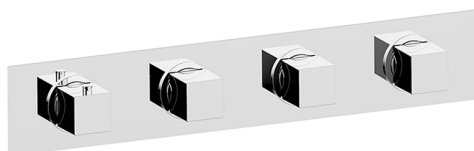

Parte externa termostático ducha 3 funciones NUOVA EGO_NE01R300

MODELO **NE01R300**

Parte externa termostático ducha 3 funciones, para art.ZB01R300

ACABADOS DISPONIBLES

-  **21** 21 Cromo
-  **2F** 2F Níquel Cepillado
-  **40** 40 Negro Mate
-  **4Q** 4Q Blanco Mate

CARACTERÍSTICAS

Instalación **Empotrado**
Empotrado 1 **ZB01R300**

Termostático

El Termostático Huber es tu gestor personal del agua, ayudándote a manejar, controlar y ahorrar agua y energía.

Parte empotrada termostático 3 funciones EMPOTRADO_ZB01R300

MODELO **ZB01R300**

Parte empotrada termostático 3 funciones

ACABADOS DISPONIBLES

04 04 Sin Acabado

CARACTERÍSTICAS

Instalación **Empotrado**

Recambio Cartucho **23.51A.HF**

Cartucho Termostático HF