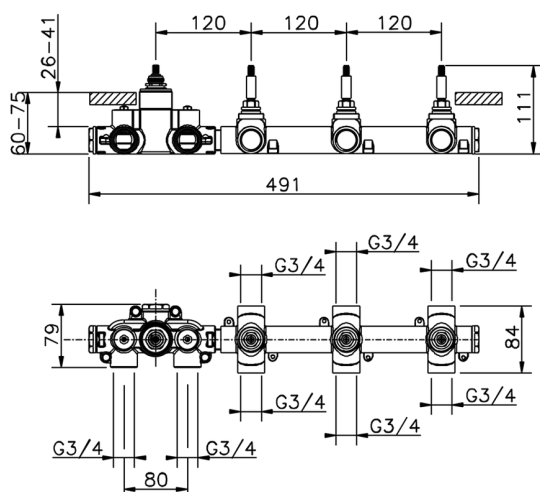

Termostático

El Termostático Huber es tu gestor personal del agua, ayudándote a manejar, controlar y ahorrar agua y energía.

2024-12-22