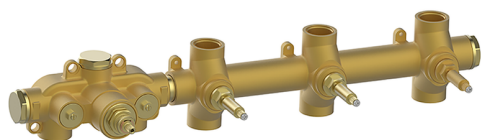

Parte externa termostático ducha 3 funciones NUOVA EGO_NE01R300

MODELO **NE01R300**

Parte externa termostático ducha 3 funciones, para art.ZB01R300

ACABADOS DISPONIBLES

-  **21** 21 Cromo
-  **2F** 2F Níquel Cepillado
-  **40** 40 Negro Mate
-  **4Q** 4Q Blanco Mate

CARACTERÍSTICAS

Instalación **Empotrado**
Empotrado 1 **ZB01R300**

Termostático

El Termostático Huber es tu gestor personal del agua, ayudándote a manejar, controlar y ahorrar agua y energía.

Parte empotrada termostático 3 funciones EMPOTRADO_ZB01R300

MODELO **ZB01R300**

Parte empotrada termostático 3 funciones

ACABADOS DISPONIBLES

04 04 Sin Acabado

CARACTERÍSTICAS

Instalación **Empotrado**

Recambio Cartucho **23.51A.HF**

Cartucho Termostático HF