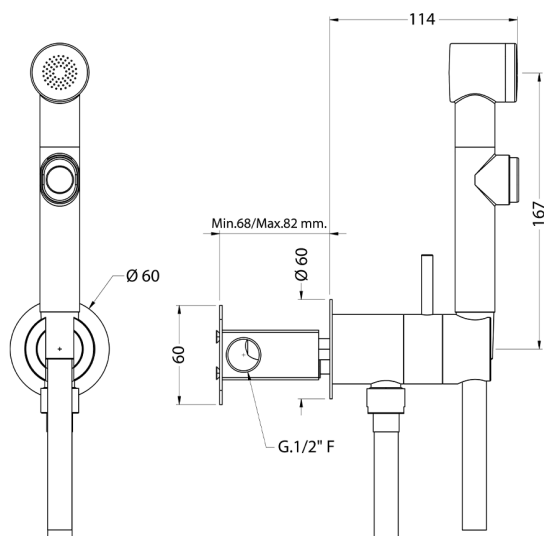

## Kit ducha higiénica para bidé DUCHAS HIGIÉNICAS\_H3007945

MODELO **H3007945**

Kit ducha higiénica para bidé, soporte mural redondo, mezclado progresivo agua caliente-fría, comprensivo de parte empotrada, Ducha higiénica de ABS - flexible PVC 120 cm

ACABADOS DISPONIBLES

**21** 21 Cromo

CARACTERÍSTICAS

**Ducha higiénica**