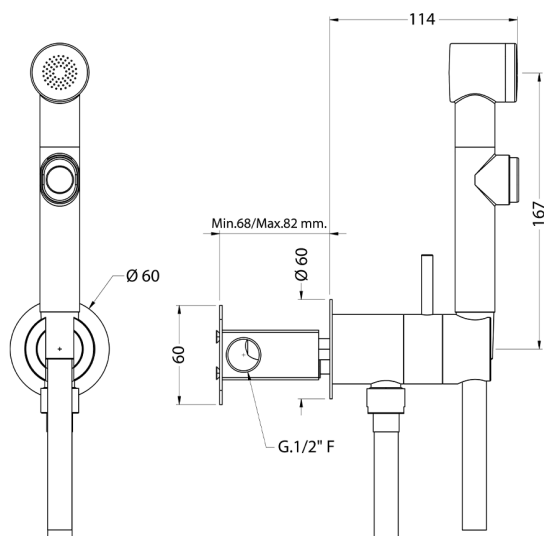

Kit ducha higiénica para bidé DUCHAS HIGIÉNICAS_H3007945

MODELO **H3007945**

Kit ducha higiénica para bidé, soporte mural redondo, mezclador progresivo agua caliente-fría, comprensivo de parte empotrada, Ducha higiénica de ABS - flexible PVC 120 cm

ACABADOS DISPONIBLES

21 21 Cromo

CARACTERÍSTICAS

Ducha higiénica

MixedWater

El sistema Huber Mixed Water permite la mezcla gradual de agua fría y caliente.

2026-04-15