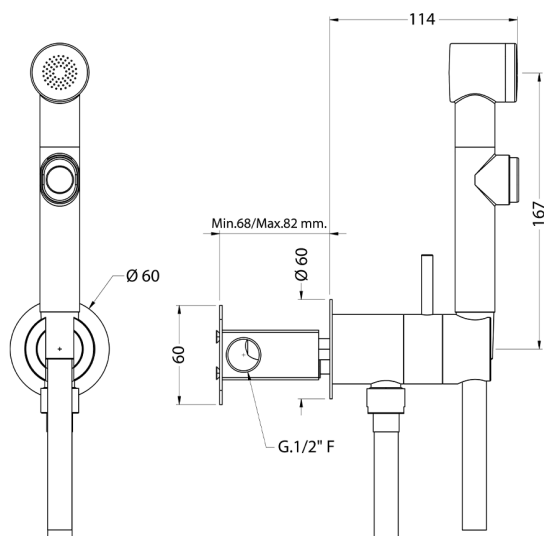

Kit ducha higiénica para bidé DUCHAS HIGIÉNICAS_H3007945

MODELO **H3007945**

Kit ducha higiénica para bidé, soporte mural redondo, mezclado progresivo agua caliente-fría, comprensivo de parte empotrada, Ducha higiénica de ABS - flexible PVC 120 cm

ACABADOS DISPONIBLES

21 21 Cromo

CARACTERÍSTICAS

Ducha higiénica

MixedWater

El sistema Huber Mixed Water permite la mezcla gradual de agua fría y caliente.

2026-06-10