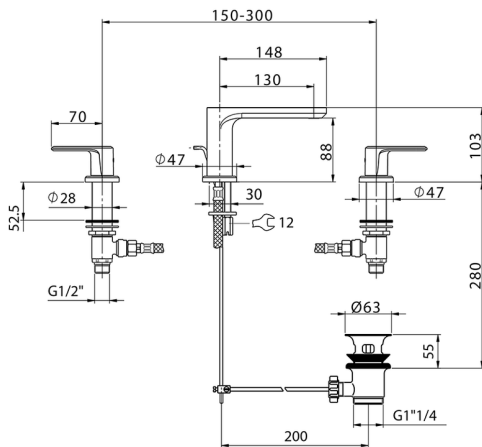

Lavabo 3 agujeros LEVITY_LY001020

MODELO **LY001020**

Lavabo 3 agujeros, con desagüe automático 1" 1/4

ACABADOS DISPONIBLES

-  **21** 21 Cromo
-  **2B** 2B Níquel Brillo
-  **2F** 2F Níquel Cepillado
-  **40** 40 Negro Mate
-  **4Q** 4Q Blanco Mate