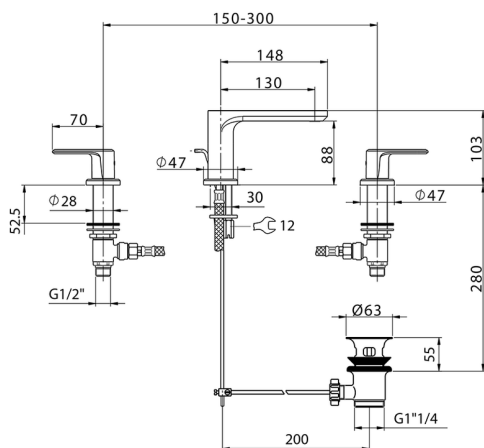

## Lavabo 3 agujeros LEVITY\_LY001020

MODELO **LY001020**

Lavabo 3 agujeros, con desagüe automático 1" 1/4

ACABADOS DISPONIBLES

-  **21** 21 Cromo
-  **2B** 2B Níquel Brillo
-  **2F** 2F Níquel Cepillado
-  **40** 40 Negro Mate
-  **4Q** 4Q Blanco Mate