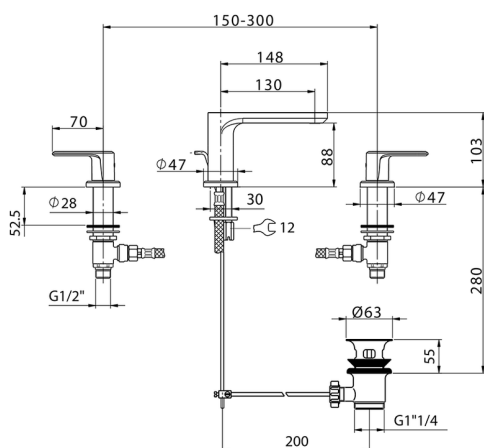

Lavabo 3 agujeros LEVITY_LY001020

MODELO **LY001020**

Lavabo 3 agujeros, con desagüe automático 1" 1/4

ACABADOS DISPONIBLES

-  **21** 21 Cromo
-  **2B** 2B Níquel Brillo
-  **2F** 2F Níquel Cepillado
-  **40** 40 Negro Mate
-  **4Q** 4Q Blanco Mate