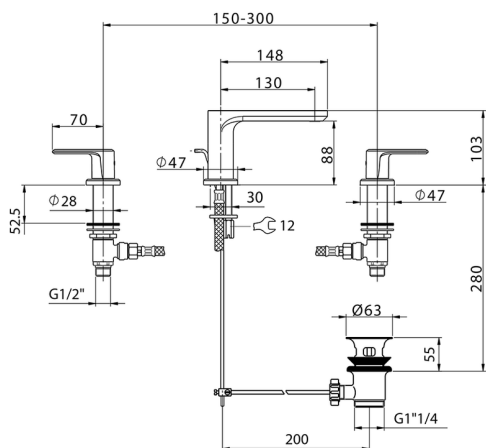

Lavabo 3 agujeros LEVITY_LY001020

MODELO **LY001020**

Lavabo 3 agujeros, con desagüe automático 1" 1/4

ACABADOS DISPONIBLES

- **21** 21 Cromo
- **2B** 2B Níquel Brillo
- **2F** 2F Níquel Cepillado
- **40** 40 Negro Mate
- **4Q** 4Q Blanco Mate

CARACTERÍSTICAS

2026-06-10