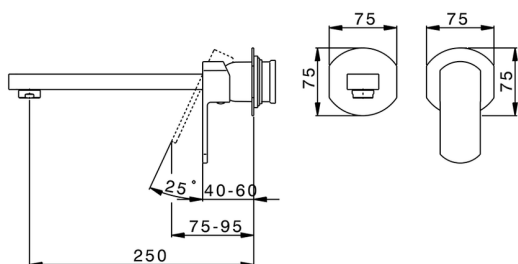

Parte externa monomando lavabo de pared DADO_DD005512

MODELO **DD005512**

Parte externa monomando lavabo de pared, sin parte empotrada, caño L.250 mm, para art. Easy-Box ZB002450 y art. ZB025510

ACABADOS DISPONIBLES

-  **21** 21 Cromo
-  **2B** 2B Níquel Brillo
-  **2F** 2F Níquel Cepillado
-  **40** 40 Negro Mate
-  **4Q** 4Q Blanco Mate

CARACTERÍSTICAS

Instalación	Empotrado
Empotrado 1	ZB002450

Parte empotrada monomando lavabo de pared Easy-Box EMPOTRADO_ZB002450

MODELO **ZB002450**

Parte empotrada monomando lavabo de pared Easy-Box, con caja de protección, sin parte externa

ACABADOS DISPONIBLES

CARACTERÍSTICAS

Instalación	Empotrado
Recambio Cartucho	ZZ95409000
Cartucho Monomando 35 mm	
Empotrado	1

Piastra/Plate/Plaque/Platte/Placa

2-3mm: XX 56-76

10mm: XX 48-68

DeviaStop

La tecnología Huber DeviaStop le permite ajustar el caudal de agua y dirigirla hacia la salida elegida (rociador superior, ducha de mano, etc.).