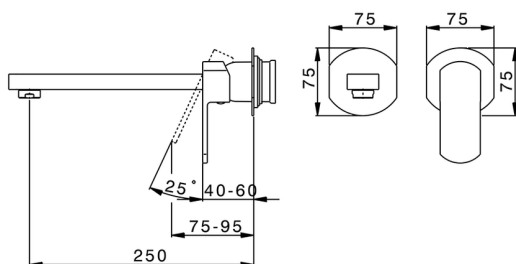

Parte externa monomando lavabo de pared DADO_DD005512

MODELO **DD005512**

Parte externa monomando lavabo de pared, sin parte empotrada, caño L.250 mm, para art. Easy-Box ZB002450 y art. ZB025510

ACABADOS DISPONIBLES

-  **21** 21 Cromo
-  **2B** 2B Níquel Brillo
-  **2F** 2F Níquel Cepillado
-  **40** 40 Negro Mate
-  **4Q** 4Q Blanco Mate

CARACTERÍSTICAS

Instalación	Empotrado
Empotrado 1	ZB002450

Parte empotrada monomando lavabo de pared Easy-Box EMPOTRADO_ZB002450

MODELO **ZB002450**

Parte empotrada monomando lavabo de pared Easy-Box, con caja de protección, sin parte externa

ACABADOS DISPONIBLES

CARACTERÍSTICAS

Instalación	Empotrado
Recambio Cartucho	ZZ95409000
Cartucho Monomando 35 mm	
Empotrado	1

Piastra/Plate/Plaque/Platte/Placa

2-3mm: XX 56-76

10mm: XX 48-68

DeviaStop

La tecnología Huber DeviaStop le permite ajustar el caudal de agua y dirigirla hacia la salida elegida (rociador superior, ducha de mano, etc.).