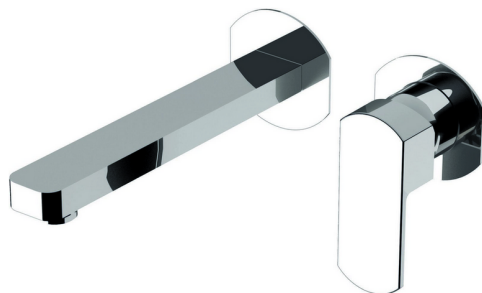

Parte externa monomando lavabo de pared DADO_DD005512

MODELO **DD005512**

Parte externa monomando lavabo de pared, sin parte empotrada, caño L.250 mm, para art. Easy-Box ZB002450 y art. ZB025510

ACABADOS DISPONIBLES

-  **21** 21 Cromo
-  **2B** 2B Níquel Brillo
-  **2F** 2F Níquel Cepillado
-  **40** 40 Negro Mate
-  **4Q** 4Q Blanco Mate

CARACTERÍSTICAS

Instalación	Empotrado
Empotrado 1	ZB002450

Parte empotrada monomando lavabo de pared Easy-Box EMPOTRADO_ZB002450

MODELO **ZB002450**

Parte empotrada monomando lavabo de pared Easy-Box, con caja de protección, sin parte externa

ACABADOS DISPONIBLES

CARACTERÍSTICAS

Instalación	Empotrado
Recambio Cartucho	ZZ95409000
Cartucho Monomando 35 mm	
Empotrado	1

Piastra/Plate/Plaque/Platte/Placa

2-3mm: XX 56-76

10mm: XX 48-68

DeviaStop

La tecnología Huber DeviaStop le permite ajustar el caudal de agua y dirigirla hacia la salida elegida (rociador superior, ducha de mano, etc.).