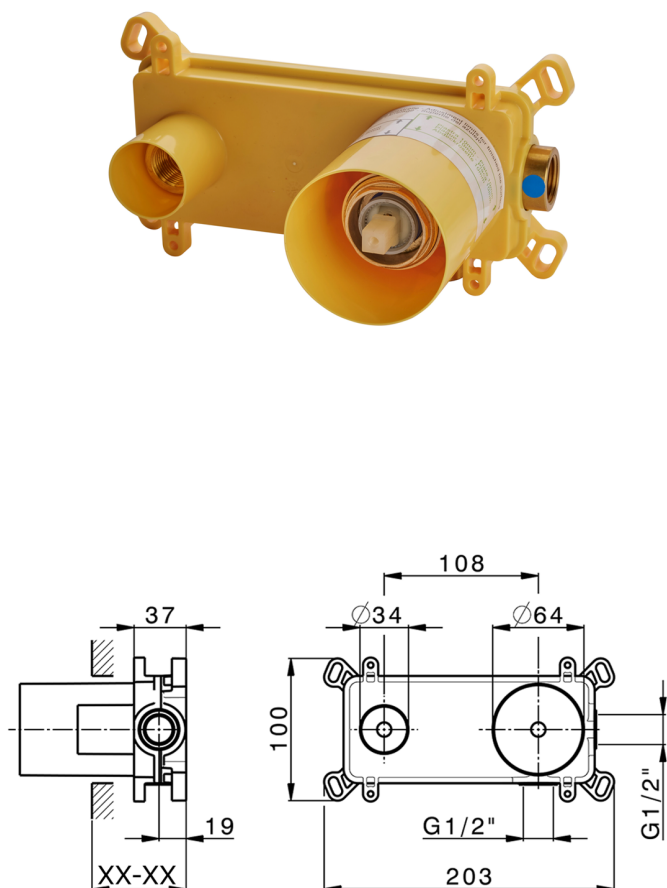

Parte externa monomando lavabo de pared DADO_DD005512

MODELO **DD005512**

Parte externa monomando lavabo de pared, sin parte empotrada, caño L.250 mm, para art. Easy-Box ZB002450 y art. ZB025510

ACABADOS DISPONIBLES

-  **21** 21 Cromo
-  **2B** 2B Níquel Brillo
-  **2F** 2F Níquel Cepillado
-  **40** 40 Negro Mate
-  **4Q** 4Q Blanco Mate

CARACTERÍSTICAS

Instalación	Empotrado
Empotrado 1	ZB002450

Parte empotrada monomando lavabo de pared Easy-Box EMPOTRADO_ZB002450

MODELO **ZB002450**

Parte empotrada monomando lavabo de pared Easy-Box, con caja de protección, sin parte externa

ACABADOS DISPONIBLES

CARACTERÍSTICAS

Instalación	Empotrado
Recambio Cartucho	ZZ95409000
Cartucho Monomando 35 mm	
Empotrado	1

Piastra/Plate/Plaque/Platte/Placa

2-3mm: XX 56-76

10mm: XX 48-68

DeviaStop

La tecnología Huber DeviaStop le permite ajustar el caudal de agua y dirigirla hacia la salida elegida (rociador superior, ducha de mano, etc.).