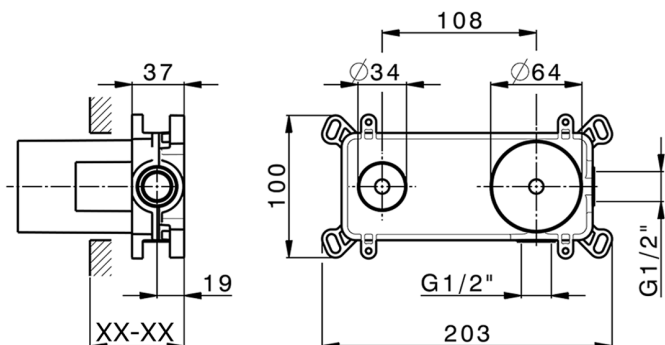

## Parte externa monomando lavabo de pared DADO\_DD005512

MODELO **DD005512**

Parte externa monomando lavabo de pared, sin parte empotrada, caño L.250 mm, para art. Easy-Box ZB002450 y art. ZB025510

## Parte empotrada monomando lavabo de pared Easy-Box EMPOTRADO\_ZB002450

MODELO **ZB002450**

Parte empotrada monomando lavabo de pared Easy-Box, con caja de protección, sin parte externa

ACABADOS DISPONIBLES

**04** 04 Sin Acabado

CARACTERÍSTICAS

Instalación	<b>Empotrado</b>
Recambio Cartucho	<b>ZZ95409000</b>
<b>Cartucho Monomando 35 mm</b>	
Empotrado	<b>1</b>

Piastra/Plate/Plaque/Platte/Placa

2-3mm: XX 56-76

10mm: XX 48-68