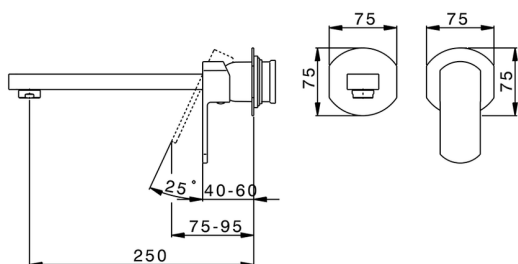

CARACTERÍSTICAS

Instalación **Empotrado**
Empotrado 1 **ZB002450**