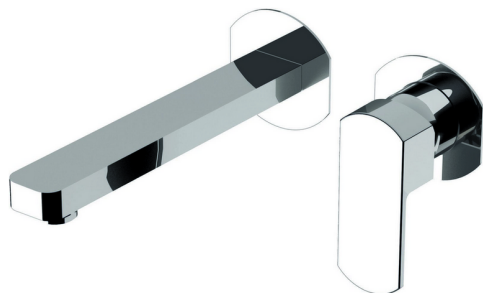

Parte externa monomando lavabo de pared DADO_DD005512

MODELO **DD005512**

Parte externa monomando lavabo de pared, sin parte empotrada, caño L.250 mm, para art. Easy-Box ZB002450 y art. ZB025510

ACABADOS DISPONIBLES

-  **21** 21 Cromo
-  **2B** 2B Níquel Brillo
-  **2F** 2F Níquel Cepillado
-  **40** 40 Negro Mate
-  **4Q** 4Q Blanco Mate

CARACTERÍSTICAS

Instalación **Empotrado**
 Empotrado 1 **ZB002450**

Parte empotrada monomando lavabo de pared Easy-Box EMPOTRADO_ZB002450

MODELO **ZB002450**

Parte empotrada monomando lavabo de pared Easy-Box, con caja de protección, sin parte externa

ACABADOS DISPONIBLES

CARACTERÍSTICAS

Instalación	Empotrado
Recambio Cartucho	ZZ95409000
Cartucho Monomando 35 mm	
Empotrado	1

Piastra/Plate/Plaque/Platte/Placa

2-3mm: XX 56-76

10mm: XX 48-68

DeviaStop

La tecnología Huber DeviaStop le permite ajustar el caudal de agua y dirigirla hacia la salida elegida (rociador superior, ducha de mano, etc.).