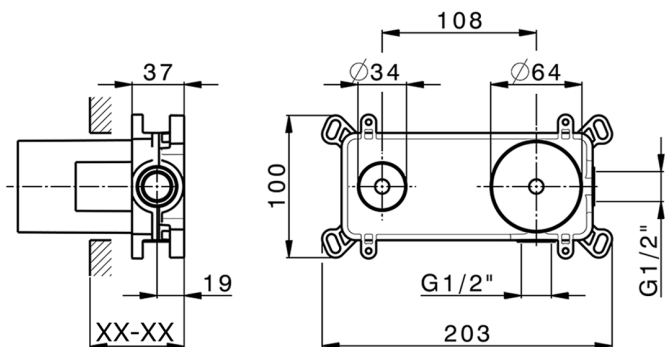

## Parte externa monomando lavabo de pared DADO\_DD005512

MODELO **DD005512**

Parte externa monomando lavabo de pared, sin parte empotrada, caño L.250 mm, para art. Easy-Box ZB002450 y art. ZB025510

## Parte empotrada monomando lavabo de pared Easy-Box EMPOTRADO\_ZB002450

MODELO **ZB002450**

Parte empotrada monomando lavabo de pared Easy-Box, con caja de protección, sin parte externa

ACABADOS DISPONIBLES

**04** 04 Sin Acabado

CARACTERÍSTICAS

Instalación	<b>Empotrado</b>
Recambio Cartucho	<b>ZZ95409000</b>
<b>Cartucho Monomando 35 mm</b>	
Empotrado	<b>1</b>

Piastra/Plate/Plaque/Platte/Placa

2-3mm: XX 56-76

10mm: XX 48-68