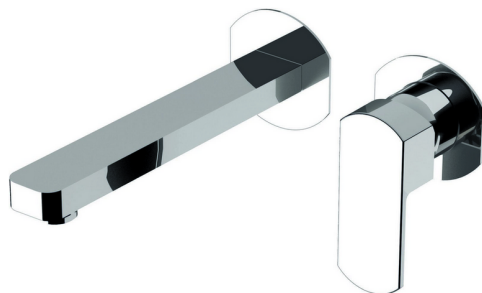

## Parte externa monomando lavabo de pared DADO\_DD005512

MODELO **DD005512**

Parte externa monomando lavabo de pared, sin parte empotrada, caño L.250 mm, para art. Easy-Box ZB002450 y art. ZB025510

### ACABADOS DISPONIBLES

-  **21** 21 Cromo
-  **2B** 2B Níquel Brillo
-  **2F** 2F Níquel Cepillado
-  **40** 40 Negro Mate
-  **4Q** 4Q Blanco Mate

### CARACTERÍSTICAS

Instalación **Empotrado**  
 Empotrado 1 **ZB002450**

## Parte empotrada monomando lavabo de pared Easy-Box EMPOTRADO\_ZB002450

MODELO **ZB002450**

Parte empotrada monomando lavabo de pared Easy-Box, con caja de protección, sin parte externa

ACABADOS DISPONIBLES