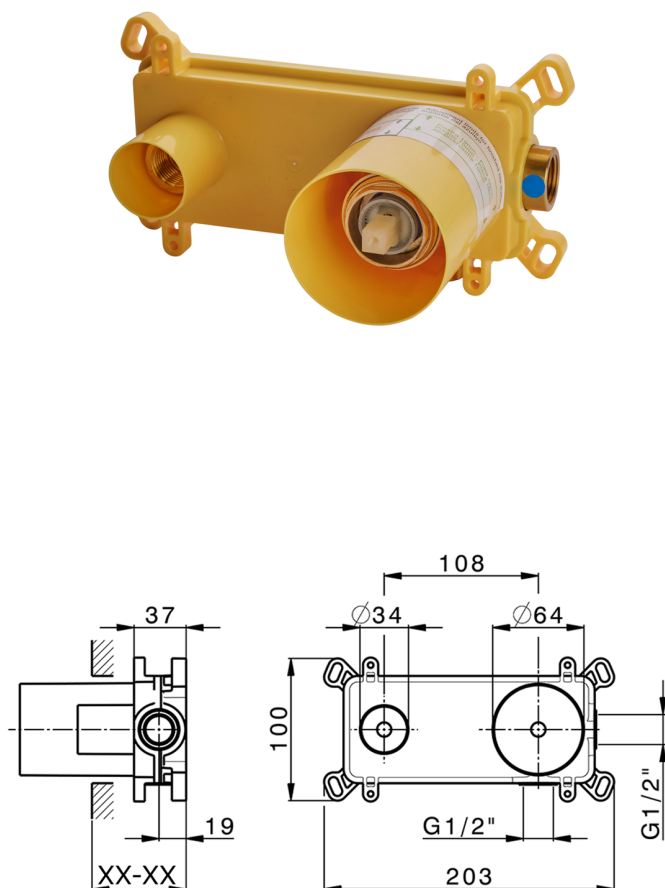

Parte externa monomando lavabo de pared DADO_DD005512

MODELO **DD005512**

Parte externa monomando lavabo de pared, sin parte empotrada, caño L.250 mm, para art. Easy-Box ZB002450 y art. ZB025510

ACABADOS DISPONIBLES

-  **21** 21 Cromo
-  **2B** 2B Níquel Brillo
-  **2F** 2F Níquel Cepillado
-  **40** 40 Negro Mate
-  **4Q** 4Q Blanco Mate

CARACTERÍSTICAS

Instalación	Empotrado
Empotrado 1	ZB002450

Parte empotrada monomando lavabo de pared Easy-Box EMPOTRADO_ZB002450

MODELO **ZB002450**

Parte empotrada monomando lavabo de pared Easy-Box, con caja de protección, sin parte externa

ACABADOS DISPONIBLES

CARACTERÍSTICAS

Instalación	Empotrado
Recambio Cartucho	ZZ95409000
Cartucho Monomando 35 mm	
Empotrado	1

Piastra/Plate/Plaque/Platte/Placa

2-3mm: XX 56-76

10mm: XX 48-68

DeviaStop

La tecnología Huber DeviaStop le permite ajustar el caudal de agua y dirigirla hacia la salida elegida (rociador superior, ducha de mano, etc.).