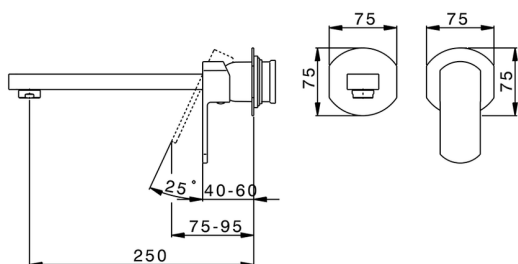

Parte externa monomando lavabo de pared DADO_DD005512

MODELO **DD005512**

Parte externa monomando lavabo de pared, sin parte empotrada, caño L.250 mm, para art. Easy-Box ZB002450 y art. ZB025510

ACABADOS DISPONIBLES

-  **21** 21 Cromo
-  **2B** 2B Níquel Brillo
-  **2F** 2F Níquel Cepillado
-  **40** 40 Negro Mate
-  **4Q** 4Q Blanco Mate

CARACTERÍSTICAS

Instalación **Empotrado**
 Empotrado 1 **ZB002450**

Parte empotrada monomando lavabo de pared Easy-Box EMPOTRADO_ZB002450

MODELO **ZB002450**

Parte empotrada monomando lavabo de pared Easy-Box, con caja de protección, sin parte externa

ACABADOS DISPONIBLES

CARACTERÍSTICAS

Instalación	Empotrado
Recambio Cartucho	ZZ95409000
Cartucho Monomando 35 mm	
Empotrado	1

Piastra/Plate/Plaque/Platte/Placa

2-3mm: XX 56-76

10mm: XX 48-68

DeviaStop

La tecnología Huber DeviaStop le permite ajustar el caudal de agua y dirigirla hacia la salida elegida (rociador superior, ducha de mano, etc.).