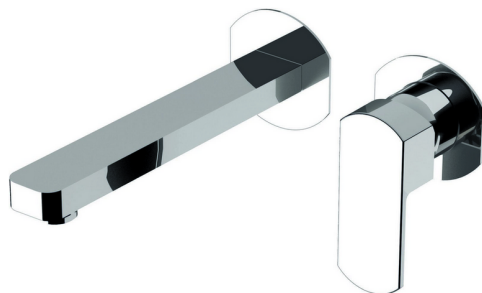

Parte externa monomando lavabo de pared DADO_DD005512

MODELO **DD005512**

Parte externa monomando lavabo de pared, sin parte empotrada, caño L.250 mm, para art. Easy-Box ZB002450 y art. ZB025510

ACABADOS DISPONIBLES

-  **21** 21 Cromo
-  **2B** 2B Níquel Brillo
-  **2F** 2F Níquel Cepillado
-  **40** 40 Negro Mate
-  **4Q** 4Q Blanco Mate

CARACTERÍSTICAS

Instalación **Empotrado**
 Empotrado 1 **ZB002450**

Parte empotrada monomando lavabo de pared Easy-Box EMPOTRADO_ZB002450

MODELO **ZB002450**

Parte empotrada monomando lavabo de pared Easy-Box, con caja de protección, sin parte externa

ACABADOS DISPONIBLES

CARACTERÍSTICAS

Instalación	Empotrado
Recambio Cartucho	ZZ95409000
Cartucho Monomando 35 mm	
Empotrado	1

Piastra/Plate/Plaque/Platte/Placa

2-3mm: XX 56-76

10mm: XX 48-68

DeviaStop

La tecnología Huber DeviaStop le permite ajustar el caudal de agua y dirigirla hacia la salida elegida (rociador superior, ducha de mano, etc.).