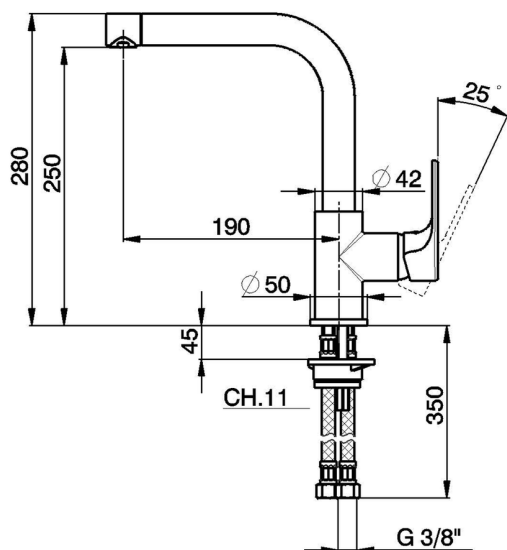

Fregadero monomando EnergySave KITCHEN_AH003535

MODELO **AH003535**

Fregadero monomando EnergySave, caño giratorio, latiguillos acero G.3/8"

ACABADOS DISPONIBLES

-  **21** 21 Cromo
-  **2F** 2F Níquel Cepillado
-  **40** 40 Negro Mate

CARACTERÍSTICAS

Recambio Cartucho **ZZ95409000**

Cartucho Monomando 35 mm

EcoStop

La función EcoStop limita el caudal del agua aproximadamente el 50% de la salida máxima con una leve resistencia en la maneta. Basta con empujar ligeramente más allá de la mitad del tope sólo cuando se requiera la salida máxima de agua. Esto permitirá ahorrar hasta un 50% de agua.

EnergySave

Gracias al dispositivo EnergySave, si se acciona la maneta en la posición central únicamente saldrá agua fría, de modo que el calentador de agua no se pondrá en marcha y no se desperdiciará agua caliente, lo que supone un ahorro considerable de energía y costes. La temperatura puede ajustarse girando la maneta hacia la izquierda hasta alcanzar la temperatura deseada.