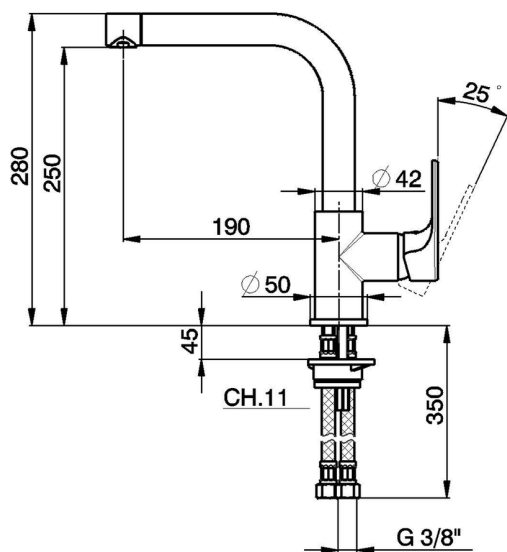

Fregadero monomando EnergySave KITCHEN_AH003535

MODELO **AH003535**

Fregadero monomando EnergySave, caño giratorio, latiguillos acero G.3/8"

ACABADOS DISPONIBLES

-  **21** 21 Cromo
-  **2F** 2F Níquel Cepillado
-  **40** 40 Negro Mate

CARACTERÍSTICAS

Recambio Cartucho **ZZ95409000**

Cartucho Monomando 35 mm

EcoStop

La función EcoStop limita el caudal del agua aproximadamente el 50% de la salida máxima con una leve resistencia en la maneta. Basta con empujar ligeramente más allá de la mitad del tope sólo cuando se requiera la salida máxima de agua. Esto permitirá ahorrar hasta un 50% de agua.

EnergySave

Gracias al dispositivo EnergySave, si se acciona la maneta en la posición central únicamente saldrá agua fría, de modo que el calentador de agua no se pondrá en marcha y no se desperdiciará agua caliente, lo que supone un ahorro considerable de energía y costes. La temperatura puede ajustarse girando la maneta hacia la izquierda hasta alcanzar la temperatura deseada.