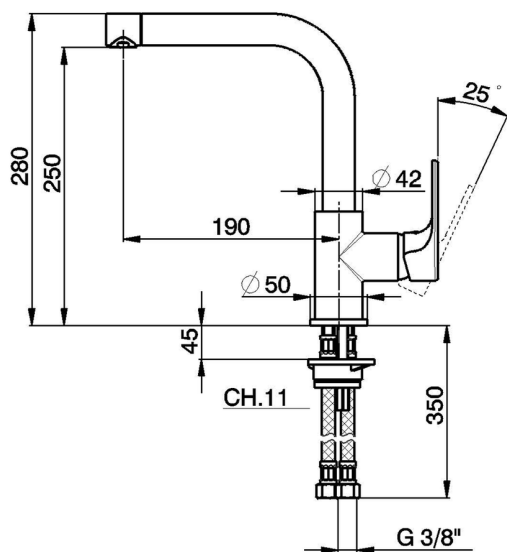

Fregadero monomando EnergySave KITCHEN_AH003535

MODELO **AH003535**

Fregadero monomando EnergySave,caño giratorio,latiguillos acero G.3/8"

ACABADOS DISPONIBLES

-  **21** 21 Cromo
-  **2F** 2F Níquel Cepillado
-  **40** 40 Negro Mate

CARACTERÍSTICAS

Recambio Cartucho **ZZ95409000**

Cartucho Monomando 35 mm

EcoStop

La función EcoStop limita el caudal del agua aproximadamente el 50% de la salida máxima con una leve resistencia en la maneta. Basta con empujar ligeramente más allá de la mitad del tope sólo cuando se requiera la salida máxima de agua. Esto permitirá ahorrar hasta un 50% de agua.

EnergySave

Gracias al dispositivo EnergySave, si se acciona la maneta en la posición central únicamente saldrá agua fría, de modo que el calentador de agua no se pondrá en marcha y no se desperdiciará agua caliente, lo que supone un ahorro considerable de energía y costes. La temperatura puede ajustarse girando la maneta hacia la izquierda hasta alcanzar la temperatura deseada.