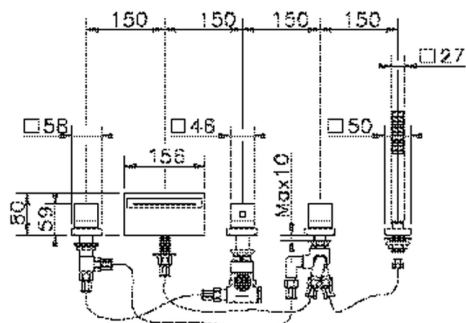

Borde bañera termostático 5 agujeros NUOVA EGO_NET77010

MODELO **NET77010**

Borde bañera termostático 5 agujeros,desviador 2 salidas,duchita una función minimal.cuadrada 27x27mm ABS,flexible extraíble 150 cm

ACABADOS DISPONIBLES

-  **21** 21 Cromo
-  **2F** 2F Níquel Cepillado
-  **40** 40 Negro Mate
-  **4Q** 4Q Blanco Mate

CARACTERÍSTICAS

Recambio Cartucho **24.04A.PP**

Cartucho Termostático Plus P 8X20

Termostático