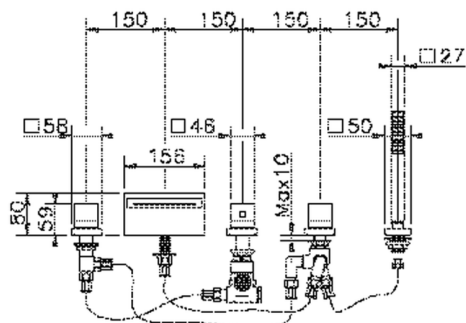

## Borde bañera termostático 5 agujeros NUOVA EGO\_NET77010

MODELO **NET77010**

Borde bañera termostático 5 agujeros,desviador 2 salidas,duchita una función minimal.cuadrada 27x27mm ABS,flexible extraíble 150 cm

ACABADOS DISPONIBLES

-  **21** 21 Cromo
-  **2F** 2F Níquel Cepillado
-  **40** 40 Negro Mate
-  **4Q** 4Q Blanco Mate

CARACTERÍSTICAS

Recambio Cartucho **24.04A.PP**

**Cartucho Termostático Plus P 8X20**