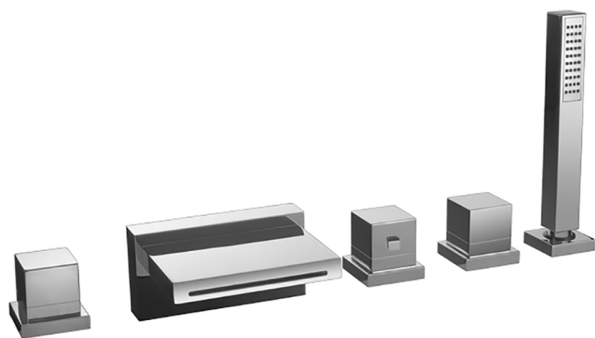

## Borde bañera termostático 5 agujeros NUOVA EGO\_NET77010

MODELO **NET77010**

Borde bañera termostático 5 agujeros,desviador 2 salidas,duchita una función minimal.cuadrada 27x27mm ABS,flexible extraíble 150 cm

ACABADOS DISPONIBLES

-  **21** 21 Cromo
-  **2F** 2F Níquel Cepillado
-  **40** 40 Negro Mate
-  **4Q** 4Q Blanco Mate

CARACTERÍSTICAS

Recambio Cartucho **24.04A.PP**

**Cartucho Termostático Plus P 8X20**