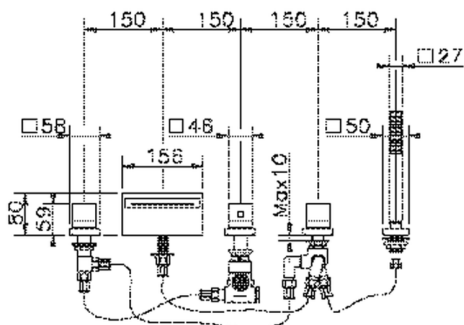

Borde bañera termostático 5 agujeros NUOVA EGO_NET77010

MODELO **NET77010**

Borde bañera termostático 5 agujeros,desviador 2 salidas,duchita una función minimal.cuadrada 27x27mm ABS,flexible extraíble 150 cm

ACABADOS DISPONIBLES

-  **21** 21 Cromo
-  **2F** 2F Níquel Cepillado
-  **40** 40 Negro Mate
-  **4Q** 4Q Blanco Mate

CARACTERÍSTICAS

Recambio Cartucho **24.04A.PP**

Cartucho Termostático Plus P 8X20

Termostático