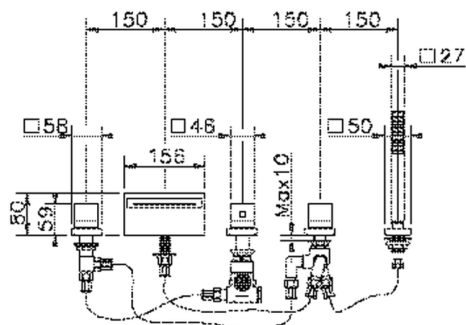

Borde bañera termostático 5 agujeros NUOVA EGO_NET77010

MODELO **NET77010**

Borde bañera termostático 5 agujeros,desviador 2 salidas,duchita una función minimal.cuadrada 27x27mm ABS,flexible extraíble 150 cm

ACABADOS DISPONIBLES

-  **21** 21 Cromo
-  **2F** 2F Níquel Cepillado
-  **40** 40 Negro Mate
-  **4Q** 4Q Blanco Mate

CARACTERÍSTICAS

Recambio Cartucho **24.04A.PP**

Cartucho Termostático Plus P 8X20

Termostático