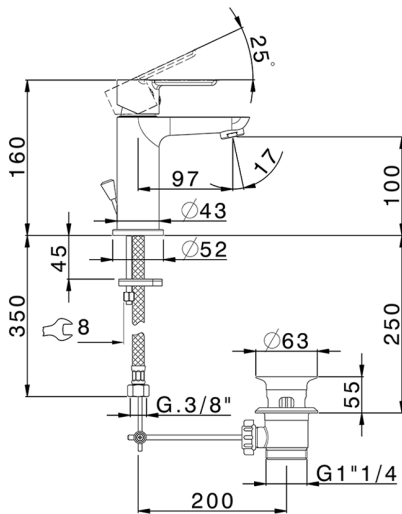

## Lavabo monomando

MODELO **ZR000514**

Lavabo monomando, con desagüe automático  
1"1/4, latiguillos acero G.3/8"

ACABADOS DISPONIBLES

**21** 21 Cromo

CARACTERÍSTICAS

Recambio Cartucho **ZZ99750000**

**Cartucho Monomando 35 mm**