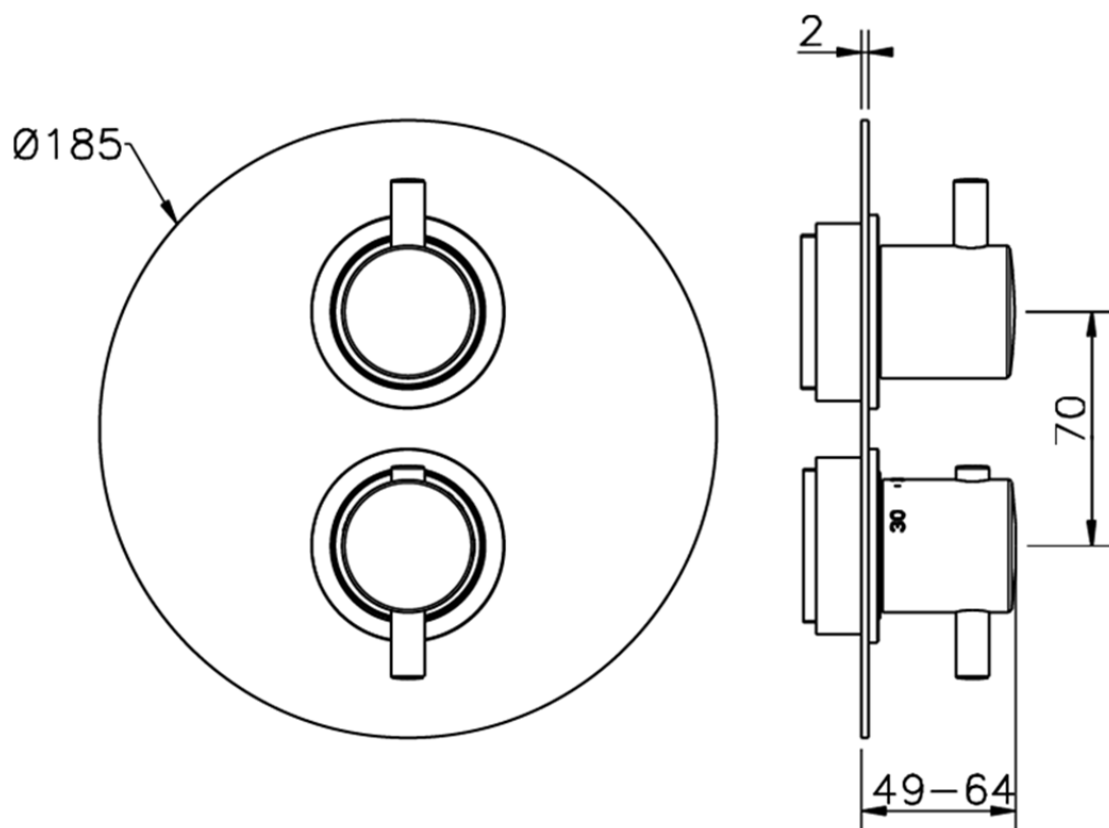

## Parte externa termostático ducha emp. 2 salidas THERMO\_K2018100

K2018100

<https://es.huberitalia.com/parte-externa-termostatico-ducha-emp-2-salidas-thermo-k2018100>

## Piastra/Plate/Plaque/Platte/Placa

2-3mm: XX 25-40 YY 76-91

10 mm: XX 16-31 YY 65-80

ZB018101

<https://es.huberitalia.com/parte-empotrada-termostatico-ducha-2-salidas-empotrado-zb018101>

2026-06-16