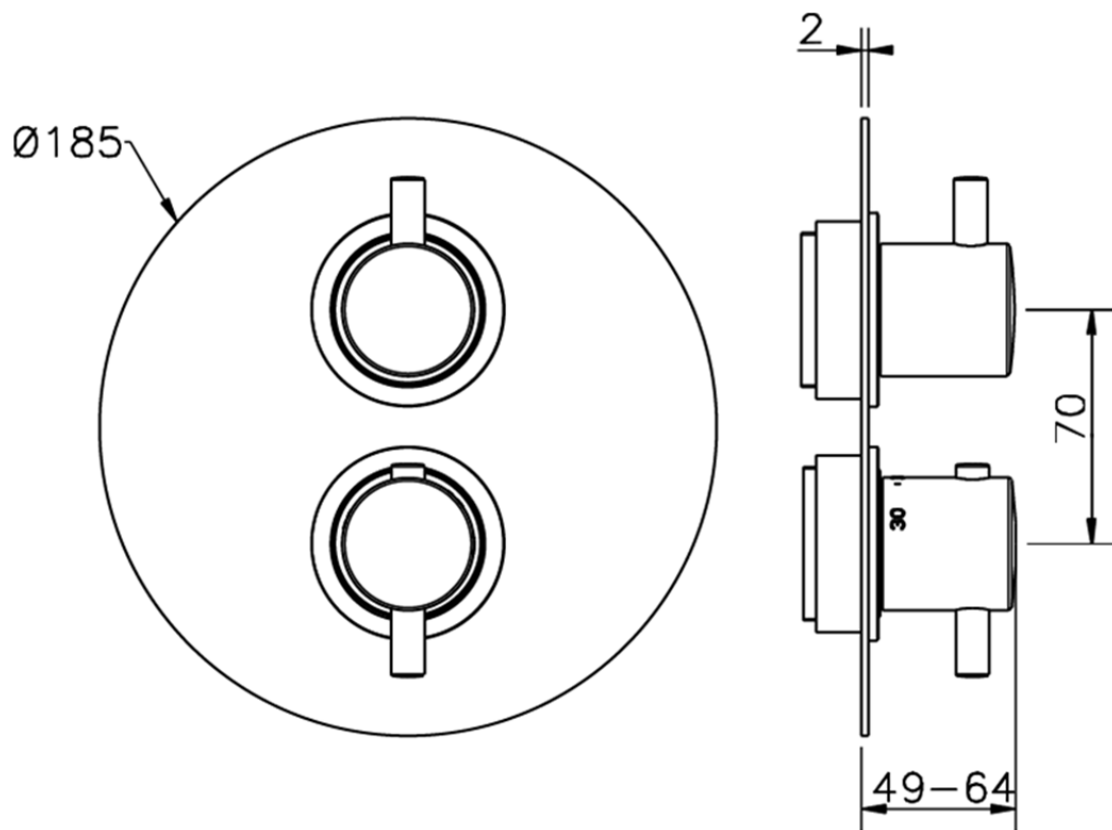

## Parte externa termostático ducha emp. 2 salidas THERMO\_K2018100

K2018100

<https://es.huberitalia.com/parte-externa-termostatico-ducha-emp-2-salidas-thermo-k2018100>

## Piastra/Plate/Plaque/Platte/Placa

2-3mm: XX 25-40 YY 76-91

10 mm: XX 16-31 YY 65-80

ZB018101

<https://es.huberitalia.com/parte-empotrada-termostatico-ducha-2-salidas-empotrado-zb018101>

2026-06-10