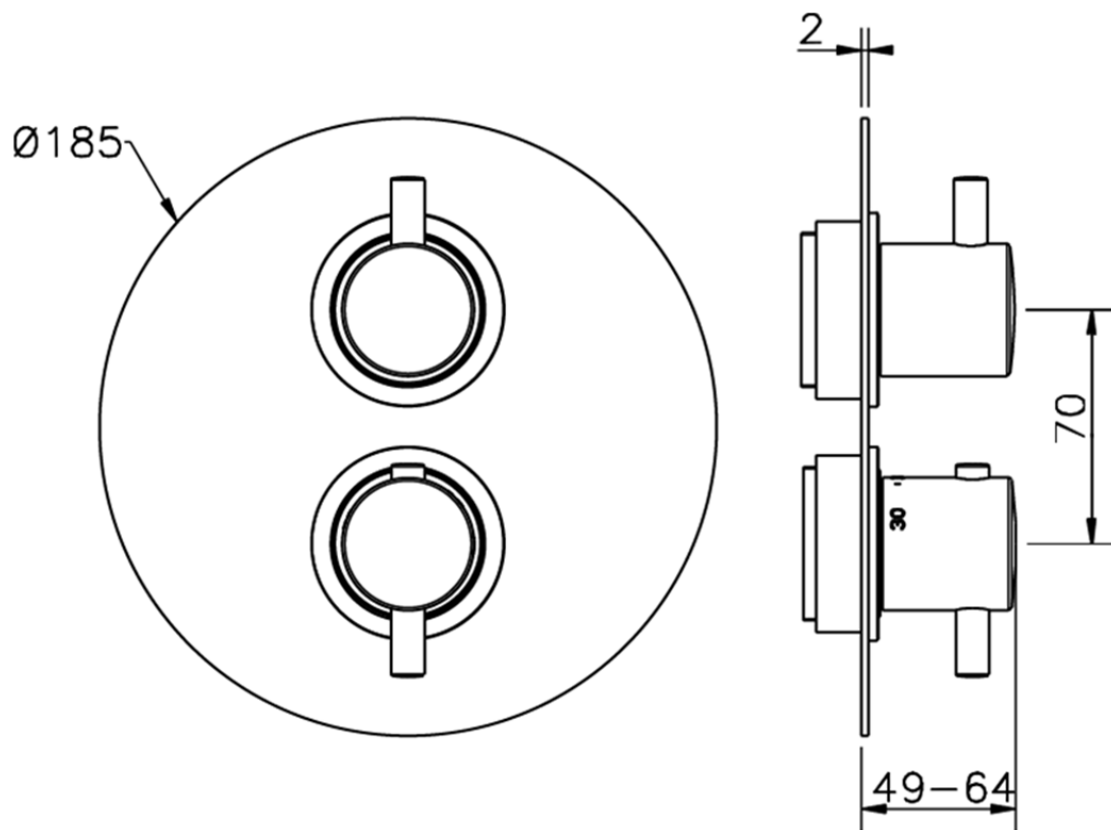

## Parte externa termostático ducha emp. 2 salidas THERMO\_K2018100

K2018100

<https://es.huberitalia.com/parte-externa-termostatico-ducha-emp-2-salidas-thermo-k2018100>

## Piastra/Plate/Plaque/Platte/Placa

2-3mm: XX 25-40 YY 76-91

10 mm: XX 16-31 YY 65-80

ZB018101

<https://es.huberitalia.com/parte-empotrada-termostatico-ducha-2-salidas-empotrado-zb018101>

2026-05-20