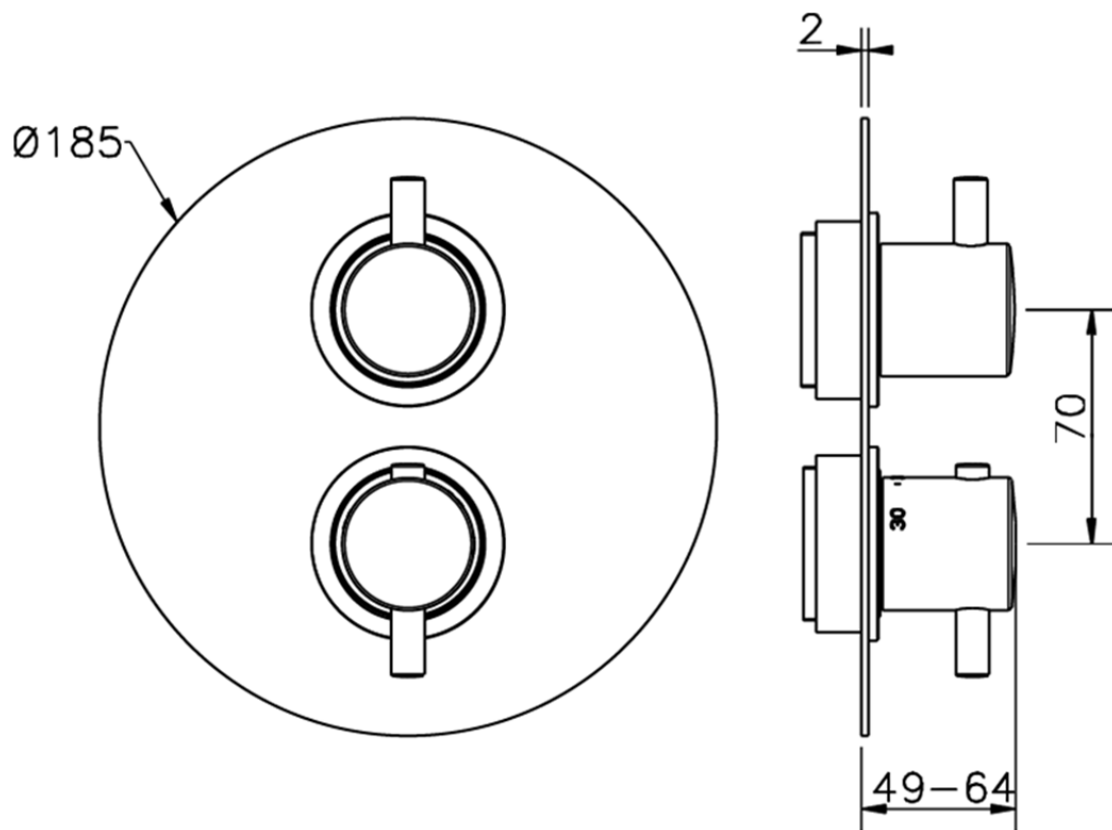

Parte externa termostático ducha emp. 2 salidas THERMO_K2018100

K2018100

<https://es.huberitalia.com/parte-externa-termostatico-ducha-emp-2-salidas-thermo-k2018100>

Piastra/Plate/Plaque/Platte/Placa

2-3mm: XX 25-40 YY 76-91

10 mm: XX 16-31 YY 65-80

ZB018101

<https://es.huberitalia.com/parte-empotrada-termostatico-ducha-2-salidas-empotrado-zb018101>

2026-04-10