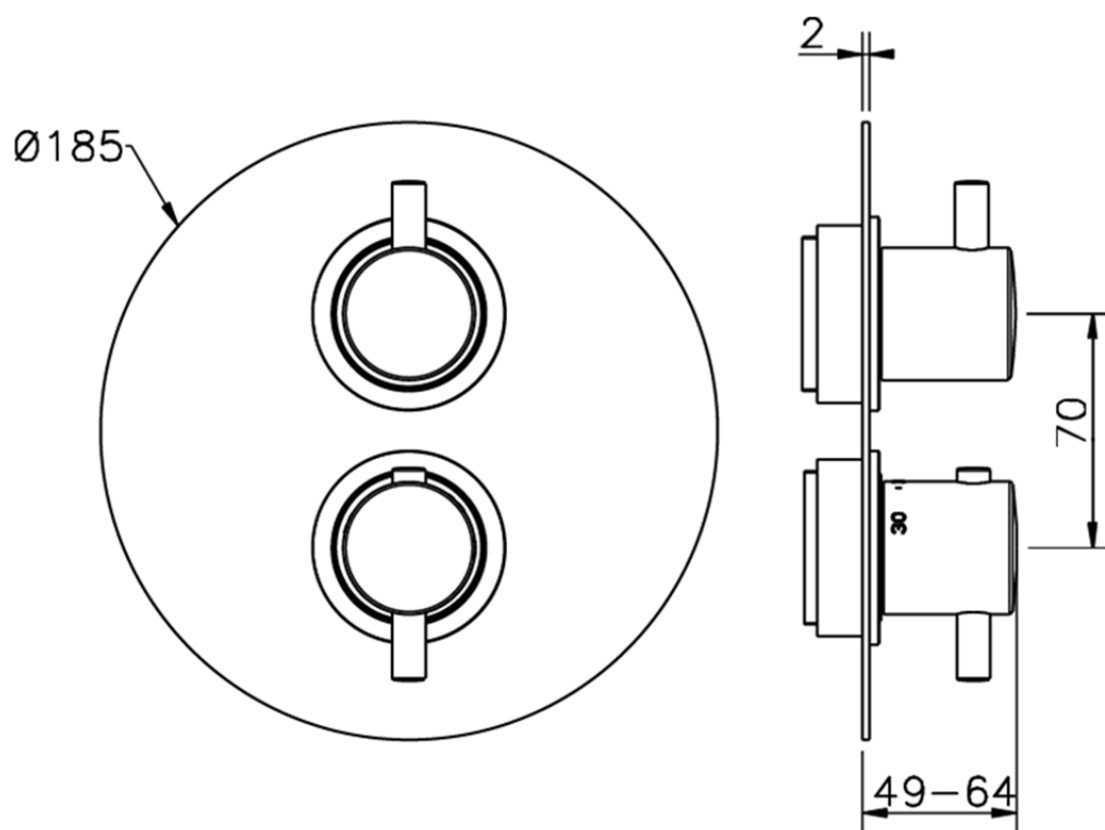

## Parte externa termostático ducha emp. 2 salidas THERMO\_K2018100

K2018100

<https://es.huberitalia.com/parte-externa-termostatico-ducha-emp-2-salidas-thermo-k2018100>

## Piastra/Plate/Plaque/Platte/Placa

2-3mm: XX 25-40 YY 76-91

10 mm: XX 16-31 YY 65-80

ZB018101

<https://es.huberitalia.com/parte-empotrada-termostatico-ducha-2-salidas-empotrado-zb018101>

2026-06-13