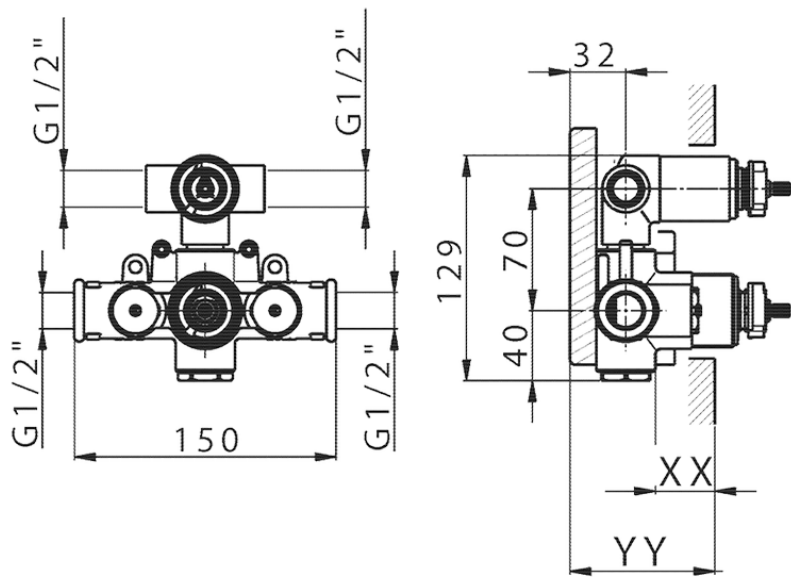

Parte externa termostático ducha emp. 2 salidas THERMO_K2018100

K2018100

<https://es.huberitalia.com/parte-externa-termostatico-ducha-emp-2-salidas-thermo-k2018100>

Piastra/Plate/Plaque/Platte/Placa

2-3mm: XX 25-40 YY 76-91

10 mm: XX 16-31 YY 65-80

ZB018101

<https://es.huberitalia.com/parte-empotrada-termostatico-ducha-2-salidas-empotrado-zb018101>

2026-04-10