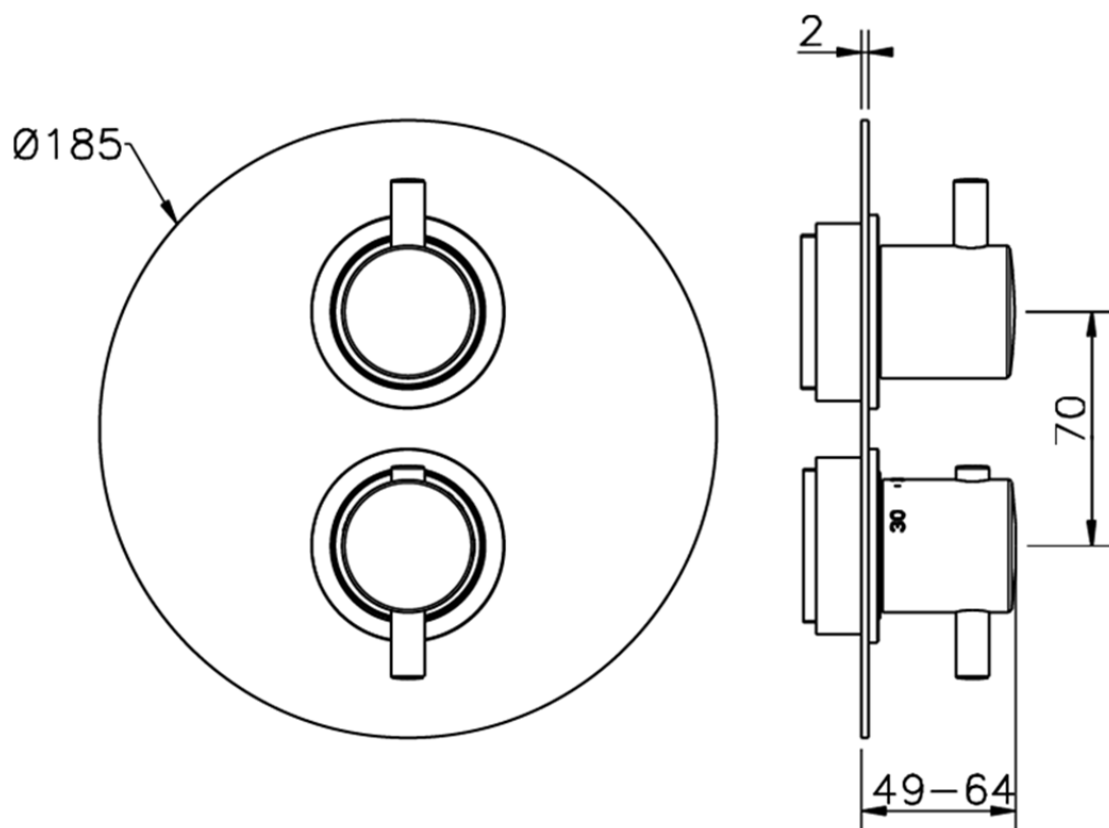

Parte externa termostático ducha emp. 2 salidas THERMO_K2018100

K2018100

<https://es.huberitalia.com/parte-externa-termostatico-ducha-emp-2-salidas-thermo-k2018100>

Piastra/Plate/Plaque/Platte/Placa

2-3mm: XX 25-40 YY 76-91

10 mm: XX 16-31 YY 65-80