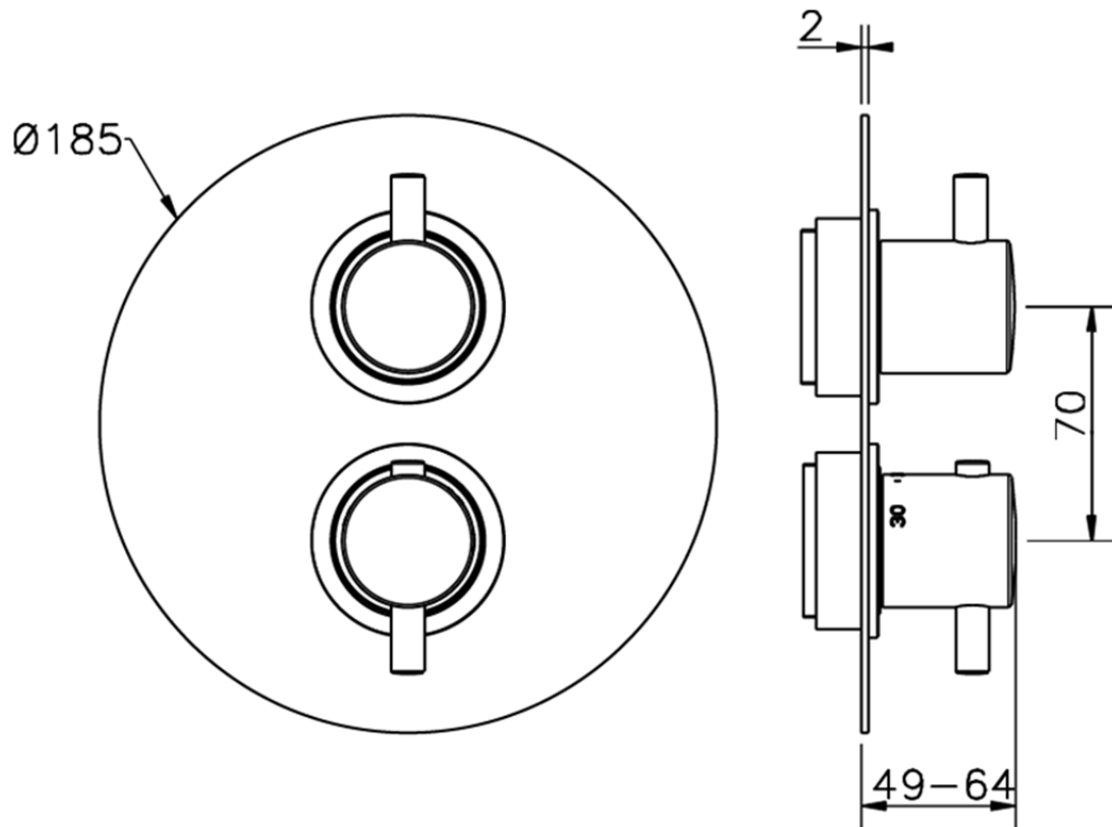

Parte externa termostático ducha emp. 2 salidas THERMO_K2018100

K2018100

<https://es.huberitalia.com/parte-externa-termostatico-ducha-emp-2-salidas-thermo-k2018100>

Piastra/Plate/Plaque/Platte/Placa

2-3mm: XX 25-40 YY 76-91

10 mm: XX 16-31 YY 65-80

ZB018101

<https://es.huberitalia.com/parte-empotrada-termostatico-ducha-2-salidas-empotrado-zb018101>

2026-05-02