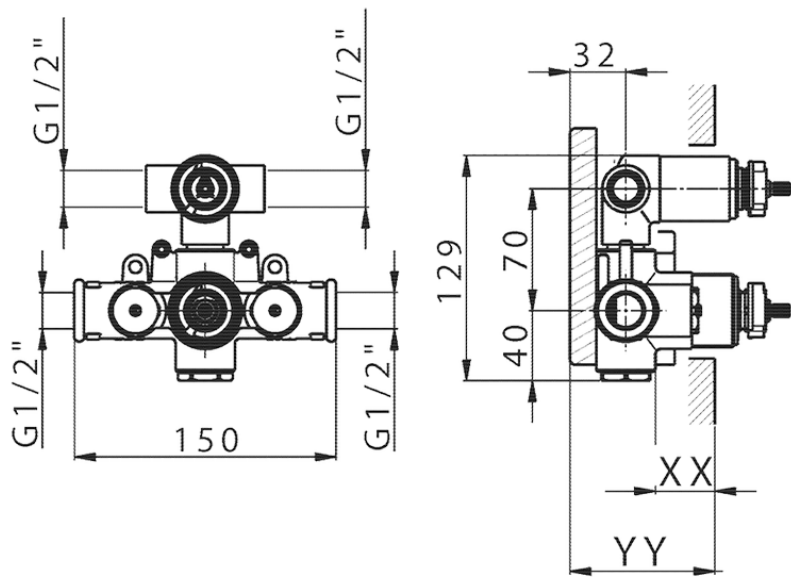

Parte externa termostático ducha emp. 2 salidas THERMO_K2018100

K2018100

<https://es.huberitalia.com/parte-externa-termostatico-ducha-emp-2-salidas-thermo-k2018100>

Piastra/Plate/Plaque/Platte/Placa

2-3mm: XX 25-40 YY 76-91

10 mm: XX 16-31 YY 65-80

ZB018101

<https://es.huberitalia.com/parte-empotrada-termostatico-ducha-2-salidas-empotrado-zb018101>

2026-05-02