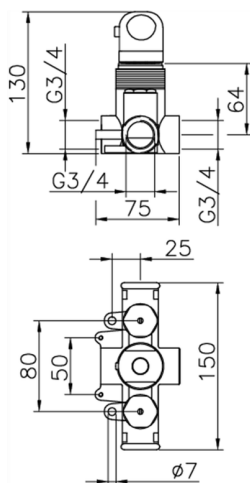

Termostático centralizado COLECTIVIDAD_445.PR01H.

MODELO **445.PR01H.**

Termostático centralizado

ACABADOS DISPONIBLES

CARACTERÍSTICAS

Recambio Cartucho **23.51A.HF**

Cartucho Termostático HF

Termostático