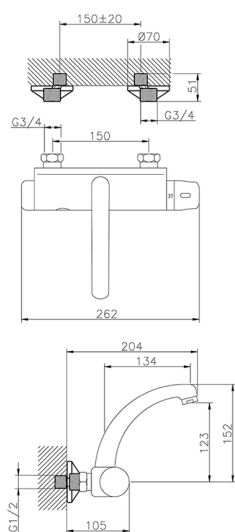

## Fregadero termostático de pared electrónico CLINIC&TECHNICAL\_401.23H.

MODELO **401.23H.**

Fregadero termostático de pared electrónico

ACABADOS DISPONIBLES

**CR** CR Cromo

CARACTERÍSTICAS

Recambio Cartucho **24.02AB.PL**

**Cartucho Termostático Plus 12x32**