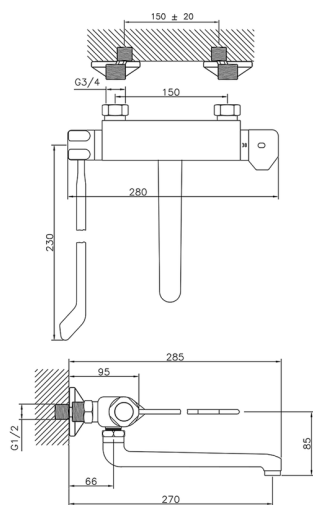

## Fregadero termostático de pared KITCHEN\_CLT70030

MODELO **CLT70030**

Fregadero termostático de pared, caño giratorio, con palanca clínica

ACABADOS DISPONIBLES

**21** 21 Cromo

CARACTERÍSTICAS

Recambio Cartucho **24.04A.PP**

**Cartucho Termostático Plus P 8X20**