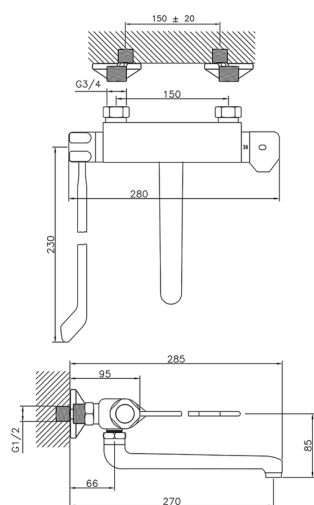

Fregadero termostático de pared KITCHEN_CLT70030

MODELO **CLT70030**

Fregadero termostático de pared, caño giratorio, con palanca clínica

ACABADOS DISPONIBLES

21 21 Cromo

CARACTERÍSTICAS

Recambio Cartucho **24.04A.PP**

Cartucho Termostático Plus P 8X20

Termostático

El Termostático Huber es tu gestor personal del agua, ayudándote a manejar, controlar y ahorrar agua y energía.

2026-04-30