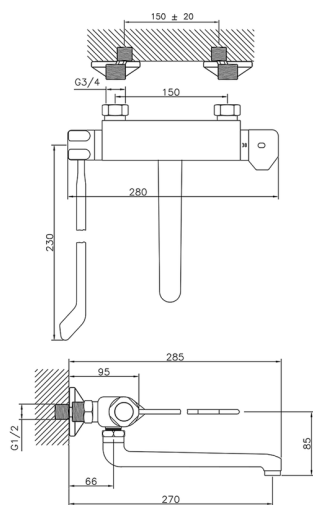

Fregadero termostático de pared KITCHEN_CLT70030

MODELO **CLT70030**

Fregadero termostático de pared, caño giratorio, con palanca clínica

ACABADOS DISPONIBLES

21 21 Cromo

CARACTERÍSTICAS

Recambio Cartucho **24.04A.PP**

Cartucho Termostático Plus P 8X20

Termostático

El Termostático Huber es tu gestor personal del agua, ayudándote a manejar, controlar y ahorrar agua y energía.

2026-06-14