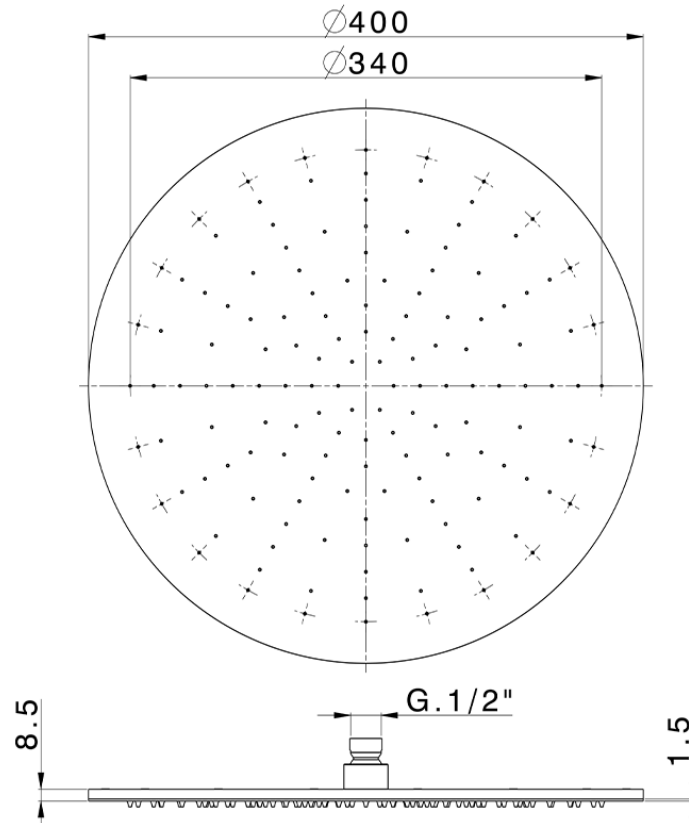

Rociador de brazo inspeccionable Ø 400 mm SHOWER_SS020030

SS020030

<https://es.huberitalia.com/rociador-de-brazo-inspeccionable-o-400-mm-shower-ss020030>

2026-06-13