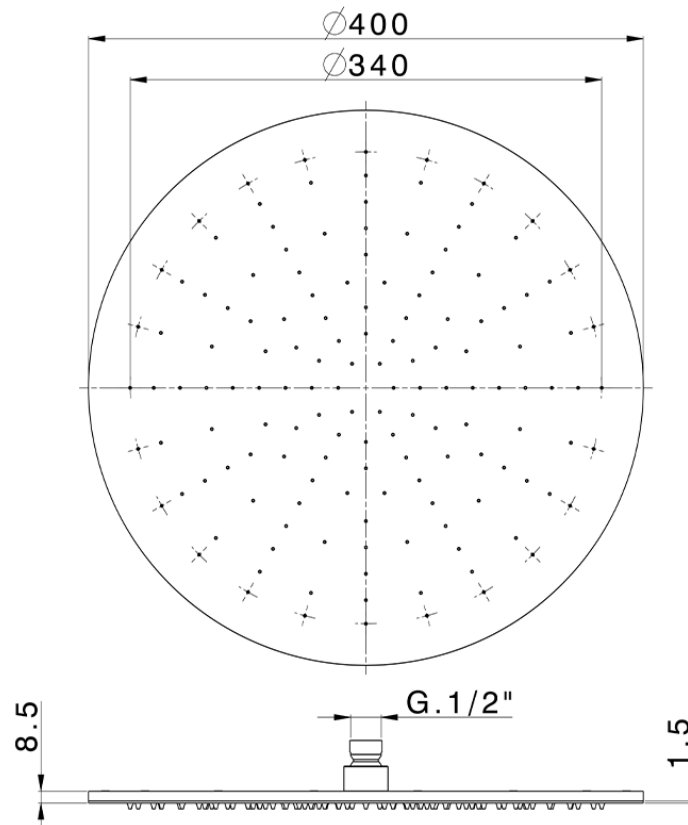

Rociador de brazo inspeccionable Ø 400 mm SHOWER_SS020030

SS020030

<https://es.huberitalia.com/rociador-de-brazo-inspeccionable-o-400-mm-shower-ss020030>

2026-05-21