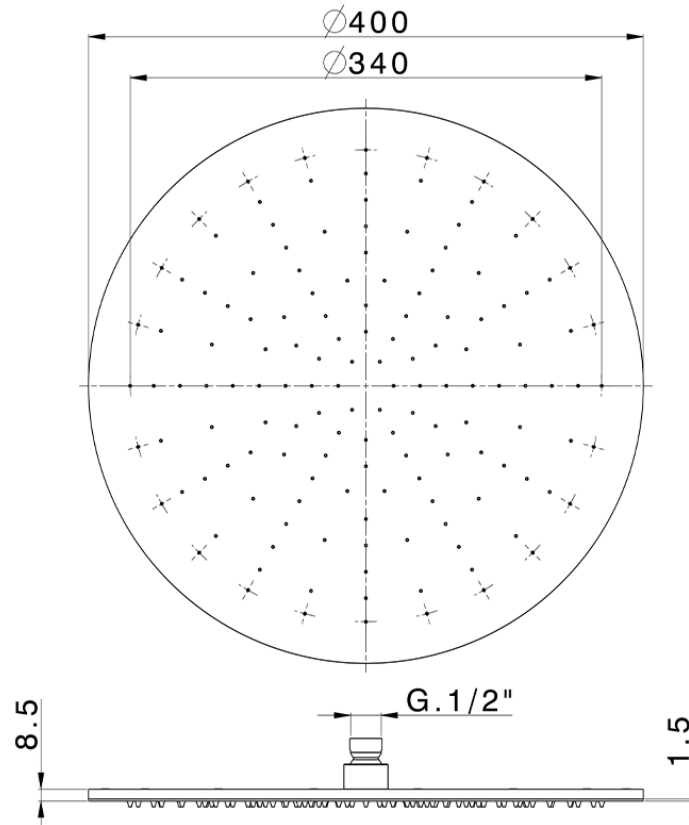

## Rociador de brazo inspeccionable Ø 400 mm SHOWER\_SS020030

SS020030

<https://es.huberitalia.com/rociador-de-brazo-inspeccionable-o-400-mm-shower-ss020030>

2026-04-10