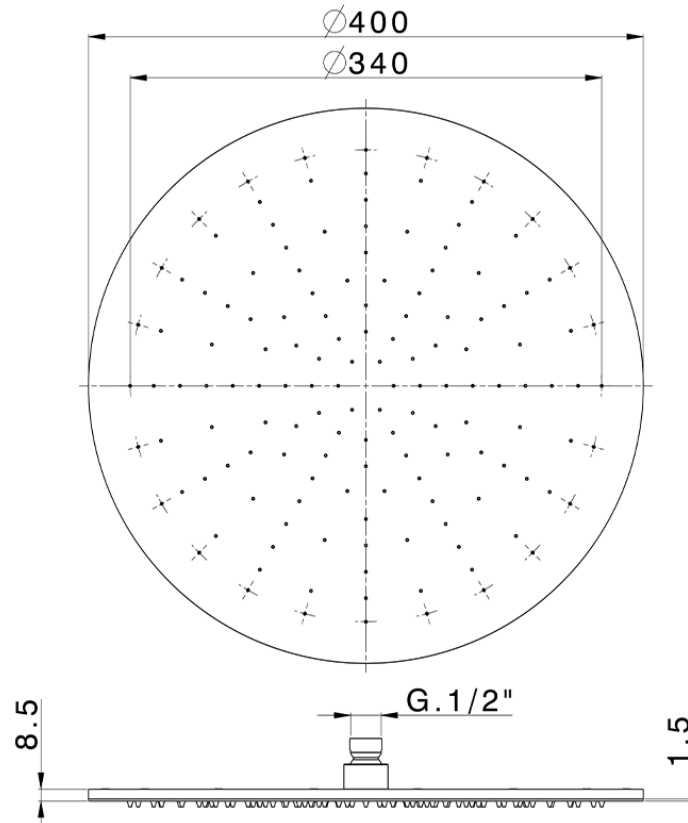

Rociador de brazo inspeccionable Ø 400 mm SHOWER_SS020030

SS020030

<https://es.huberitalia.com/rociador-de-brazo-inspeccionable-o-400-mm-shower-ss020030>

2026-06-13