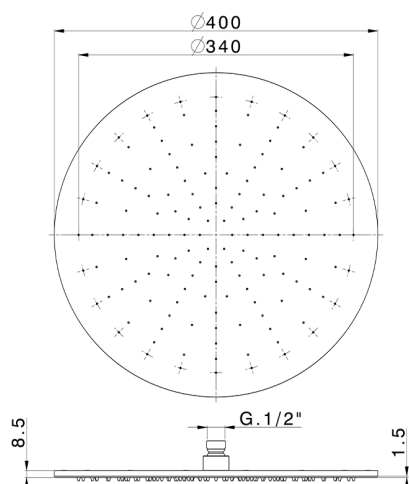

Rociador de brazo inspeccionable Ø 400 mm SHOWER_SS020030

MODELO **SS020030**

Rociador de brazo inspeccionable Ø 400 mm, función lluvia, 9 mm, acero inoxidable AISI 304

ACABADOS DISPONIBLES

- **D1** D1 Inox Cepillado
- **40** 40 Negro Mate
- **4Q** 4Q Blanco Mate
- **D2** D2 Inox brillo

CARACTERÍSTICAS

2026-06-10