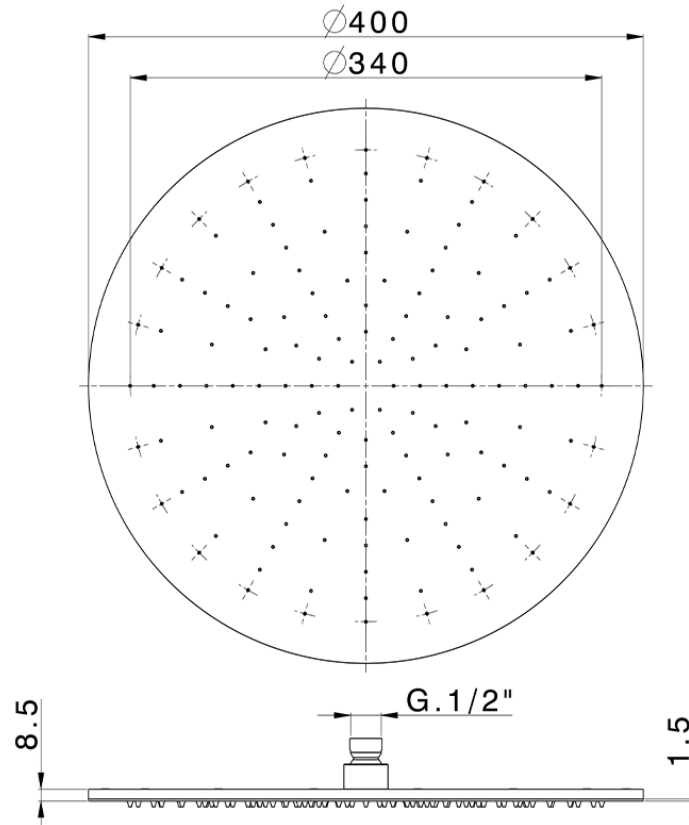

## Rociador de brazo inspeccionable Ø 400 mm SHOWER\_SS020030

SS020030

<https://es.huberitalia.com/rociador-de-brazo-inspeccionable-o-400-mm-shower-ss020030>

2026-05-21