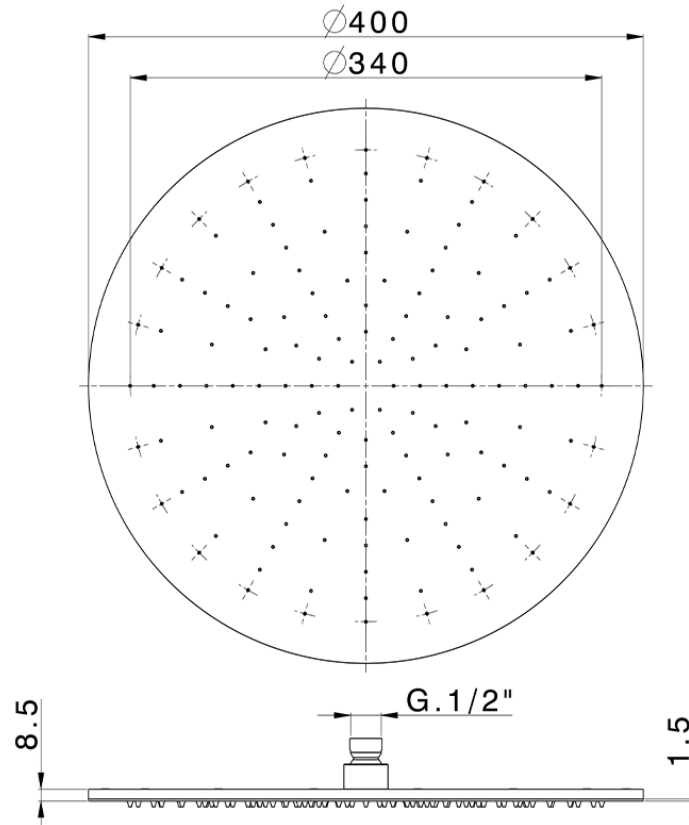

Rociador de brazo inspeccionable Ø 400 mm SHOWER_SS020030

SS020030

<https://es.huberitalia.com/rociador-de-brazo-inspeccionable-o-400-mm-shower-ss020030>

2026-06-15