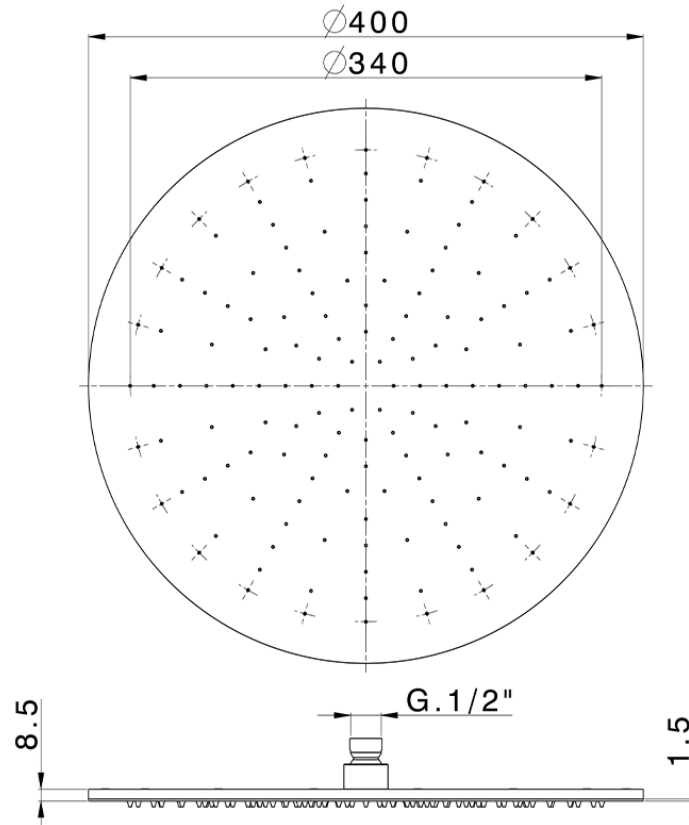

Rociador de brazo inspeccionable Ø 400 mm SHOWER_SS020030

SS020030

<https://es.huberitalia.com/rociador-de-brazo-inspeccionable-o-400-mm-shower-ss020030>

2026-04-10