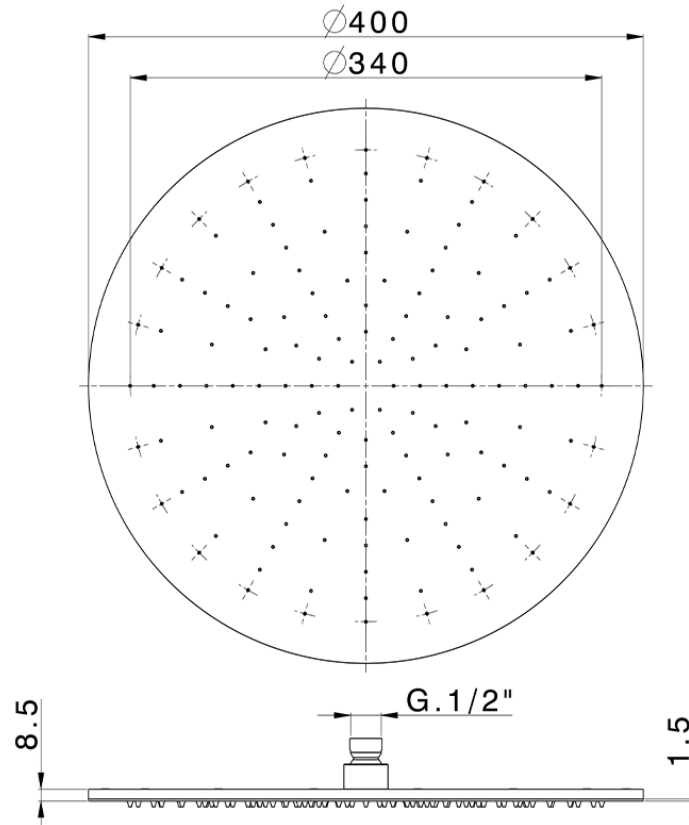

Rociador de brazo inspeccionable Ø 400 mm SHOWER_SS020030

SS020030

<https://es.huberitalia.com/rociador-de-brazo-inspeccionable-o-400-mm-shower-ss020030>

2026-06-10