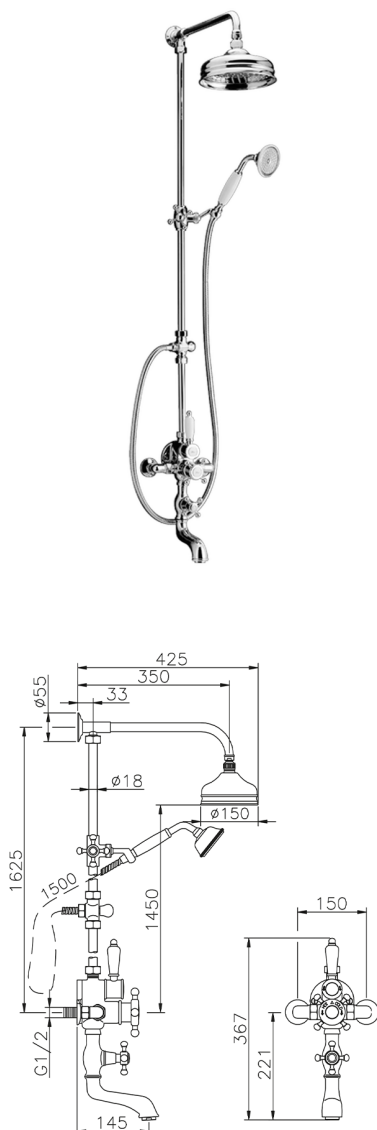

Columna termostática bañera 3 funciones COLUMNS_592.VT01H.

MODELO **592.VT01H.**

Columna termostática bañera 3 funciones, desviador 2 salidas, columna fija, 2 llaves de paso, soporte duchita corredizo, duchita una posición Clásica Ø 78 mm de Latón, rociador redondo Ø 150 mm de Latón, flexible de Latón 150 cm

ACABADOS DISPONIBLES

-  **AC** AC Níquel Satinado Cepillado
-  **AG** AG Oro Viejo
-  **BA** BA Bronce Viejo
-  **CR** CR Cromo
-  **2W** 2W Oro Cepillado

CARACTERÍSTICAS

Recambio Cartucho **24.04A.PP**

Cartucho Termostático Plus P 8X20