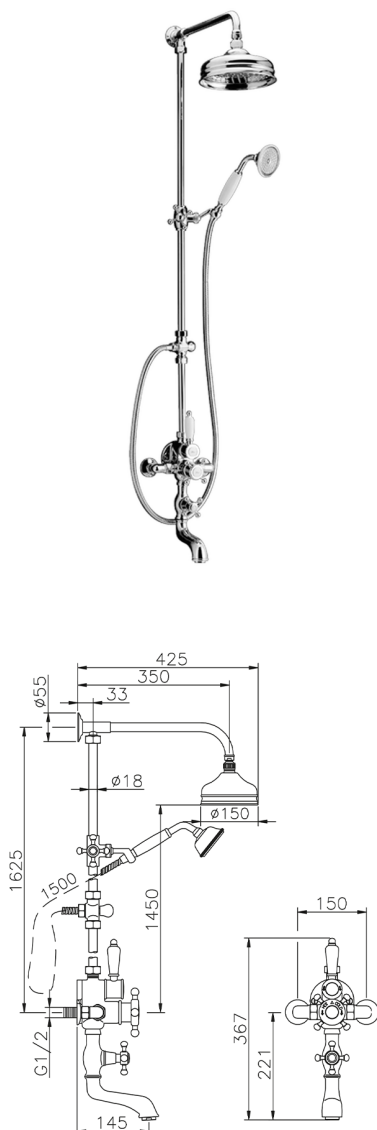

## Columna termostática bañera 3 funciones COLUMNS\_592.VT01H.

MODELO **592.VT01H.**

Columna termostática bañera 3 funciones, desviador 2 salidas, columna fija, 2 llaves de paso, soporte duchita corredizo, duchita una posición Clásica Ø 78 mm de Latón, rociador redondo Ø 150 mm de Latón, flexible de Latón 150 cm

ACABADOS DISPONIBLES

-  **AC** AC Níquel Satinado Cepillado
-  **AG** AG Oro Viejo
-  **BA** BA Bronce Viejo
-  **CR** CR Cromo
-  **2W** 2W Oro Cepillado

CARACTERÍSTICAS

Recambio Cartucho **24.04A.PP**

**Cartucho Termostático Plus P 8X20**