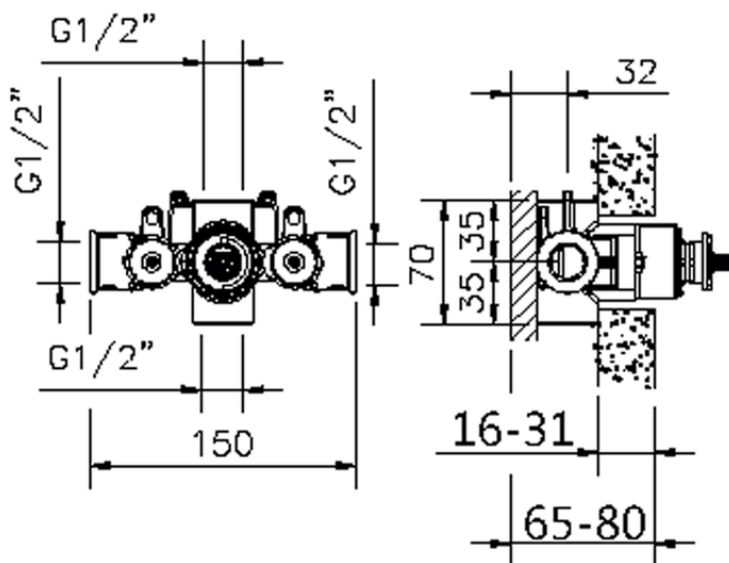

Parte externa termostático ducha empotrada VICTORIAN_VT007200

VT007200

<https://es.huberitalia.com/parte-externa-termostatico-ducha-empotrada-victorian-vt007200>

ZB007201

<https://es.huberitalia.com/parte-empotrada-termostatico-ducha-1-2-empotrado-zb007201>