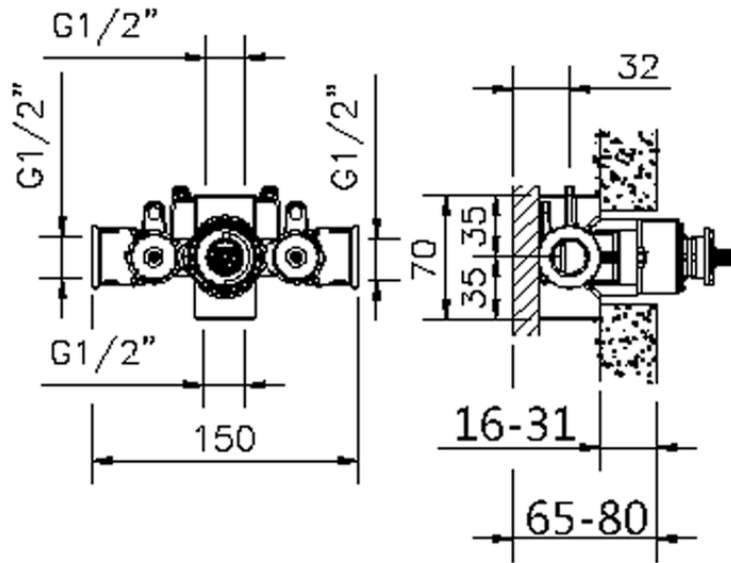

Parte externa termostático ducha empotrada VICTORIAN_VT007200

VT007200

<https://es.huberitalia.com/parte-externa-termostatico-ducha-empotrada-victorian-vt007200>

ZB007201

<https://es.huberitalia.com/parte-empotrada-termostatico-ducha-1-2-empotrado-zb007201>