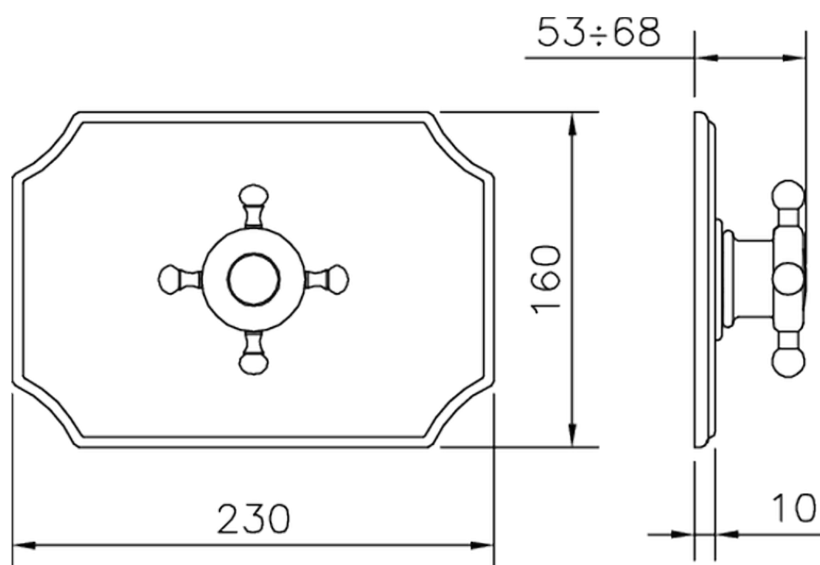

## Parte externa termostático ducha empotrada VICTORIAN\_VT007200

VT007200

<https://es.huberitalia.com/parte-externa-termostatico-ducha-empotrada-victorian-vt007200>

ZB007201

<https://es.huberitalia.com/parte-empotrada-termostatico-ducha-1-2-empotrado-zb007201>