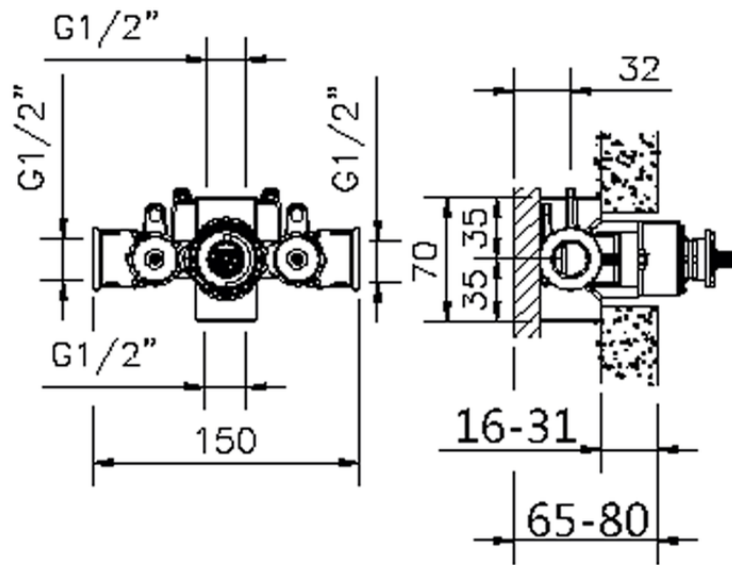

## Parte externa termostático ducha empotrada VICTORIAN\_VT007200

VT007200

<https://es.huberitalia.com/parte-externa-termostatico-ducha-empotrada-victorian-vt007200>

ZB007201

<https://es.huberitalia.com/parte-empotrada-termostatico-ducha-1-2-empotrado-zb007201>