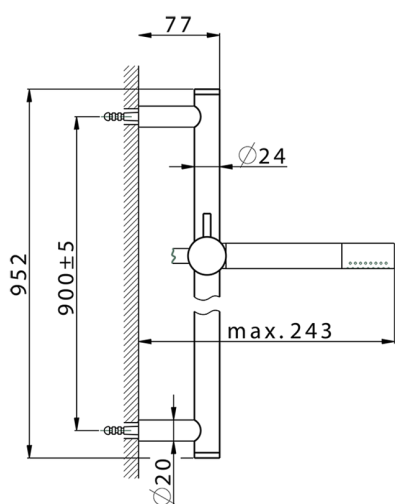

Conjunto ducha barra corrediza SHOWER_SS010720

MODELO **SS010720**

Conjunto ducha barra corrediza, barra 90 cm latón Ø24 con soporte corredizo Latón, duchita una función minimal Ø24mm de Latón, flexible liso SUPREME 150 cm

ACABADOS DISPONIBLES

-  **21** 21 Cromo
-  **2B** 2B Níquel Brillo
-  **40** 40 Negro Mate
-  **4Q** 4Q Blanco Mate

CARACTERÍSTICAS

2026-04-09