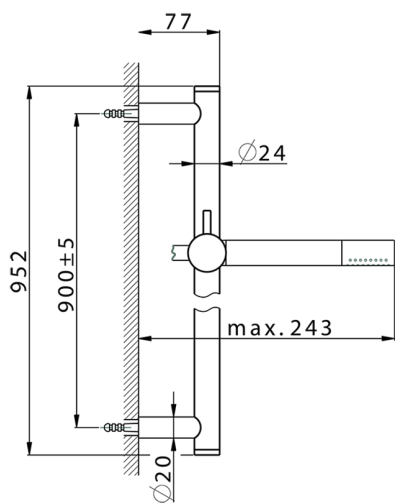

Conjunto ducha barra corrediza SHOWER_SS010720

MODELO **SS010720**

Conjunto ducha barra corrediza, barra 90 cm latón Ø24 con soporte corredizo Latón, duchita una función minimal Ø24mm de Latón, flexible liso SUPREME 150 cm

ACABADOS DISPONIBLES

-  **21** 21 Cromo
-  **2B** 2B Níquel Brillo
-  **40** 40 Negro Mate
-  **4Q** 4Q Blanco Mate

CARACTERÍSTICAS

2026-06-10