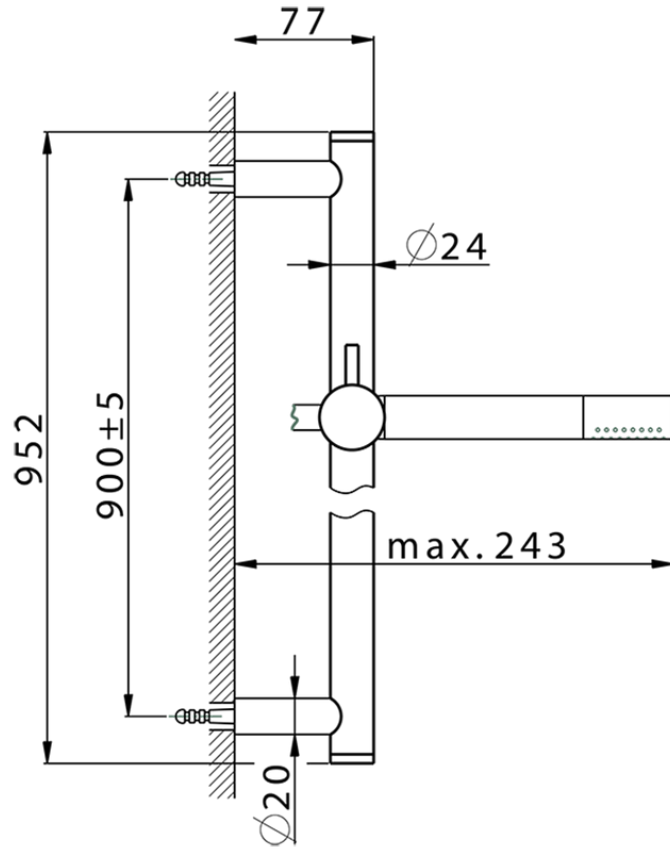

Conjunto ducha barra corrediza SHOWER_SS010720

SS010720

<https://es.huberitalia.com/conjunto-ducha-barra-corrediza-shower-ss010720>

2026-06-10