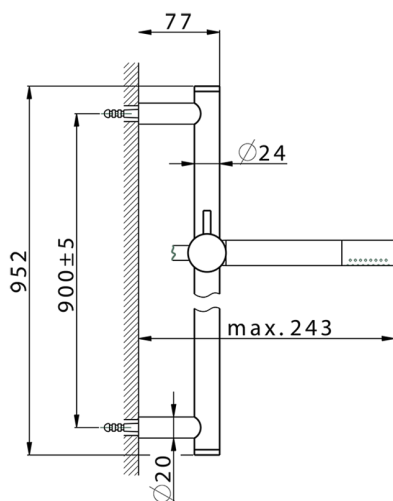

Conjunto ducha barra corrediza SHOWER_SS010720

MODELO **SS010720**

Conjunto ducha barra corrediza, barra 90 cm latón Ø24 con soporte corredizo Latón, duchita una función minimal Ø24mm de Latón, flexible liso SUPREME 150 cm

ACABADOS DISPONIBLES

-  **21** 21 Cromo
-  **2B** 2B Níquel Brillo
-  **40** 40 Negro Mate
-  **4Q** 4Q Blanco Mate

CARACTERÍSTICAS

2026-04-30