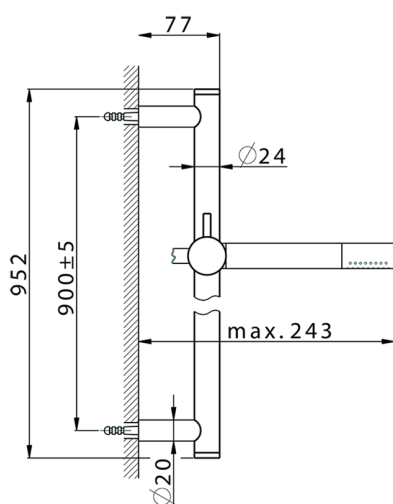

Conjunto ducha barra corrediza SHOWER_SS010720

MODELO **SS010720**

Conjunto ducha barra corrediza, barra 90 cm latón Ø24 con soporte corredizo Latón, duchita una función minimal Ø24mm de Latón, flexible liso SUPREME 150 cm

ACABADOS DISPONIBLES

-  **21** 21 Cromo
-  **2B** 2B Níquel Brillo
-  **40** 40 Negro Mate
-  **4Q** 4Q Blanco Mate

CARACTERÍSTICAS

2026-06-13