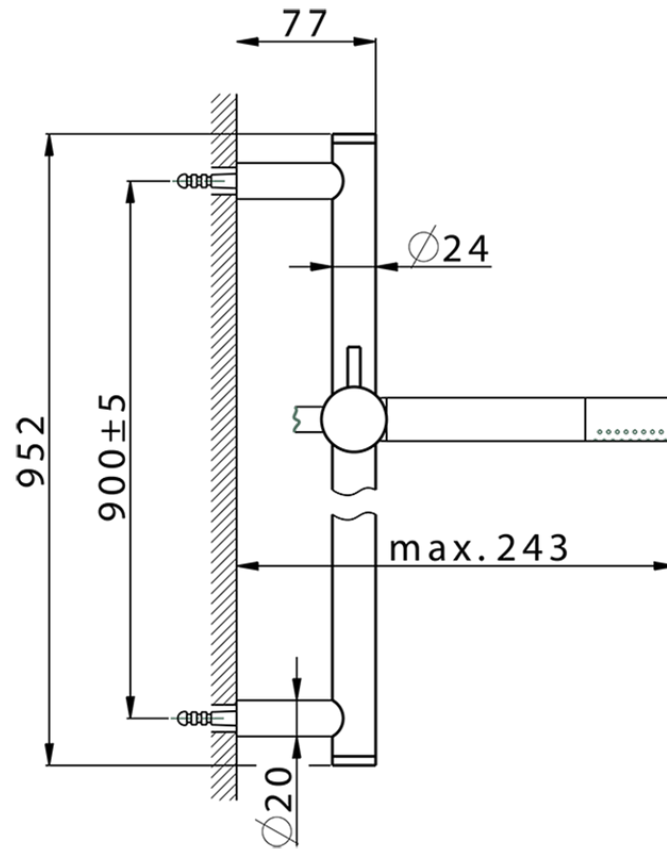

Conjunto ducha barra corrediza SHOWER_SS010720

SS010720

<https://es.huberitalia.com/conjunto-ducha-barra-corrediza-shower-ss010720>

2026-04-30