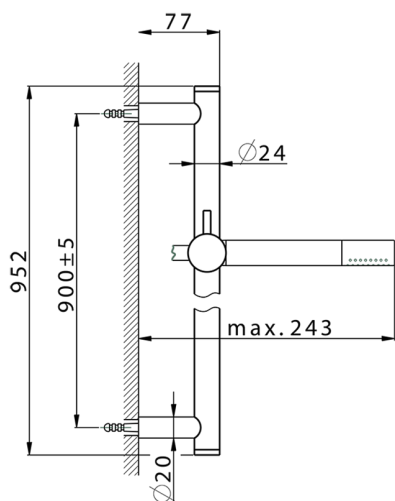

Conjunto ducha barra corrediza SHOWER_SS010720

MODELO **SS010720**

Conjunto ducha barra corrediza, barra 90 cm latón Ø24 con soporte corredizo Latón, duchita una función minimal Ø24mm de Latón, flexible liso SUPREME 150 cm

ACABADOS DISPONIBLES

-  **21** 21 Cromo
-  **2B** 2B Níquel Brillo
-  **40** 40 Negro Mate
-  **4Q** 4Q Blanco Mate

CARACTERÍSTICAS

2026-05-02