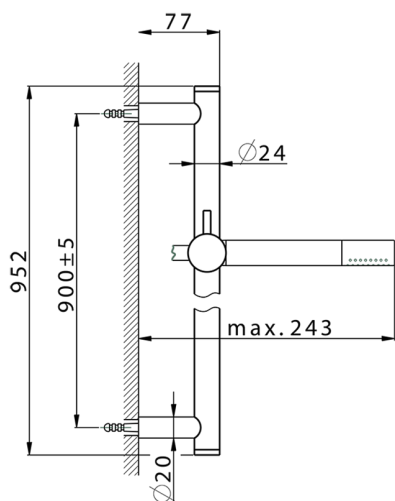

## Conjunto ducha barra corrediza SHOWER\_SS010720

MODELO **SS010720**

Conjunto ducha barra corrediza, barra 90 cm latón Ø24 con soporte corredizo Latón, duchita una función minimal Ø24mm de Latón, flexible liso SUPREME 150 cm

ACABADOS DISPONIBLES

-  **21** 21 Cromo
-  **2B** 2B Níquel Brillo
-  **40** 40 Negro Mate
-  **4Q** 4Q Blanco Mate

CARACTERÍSTICAS

2026-04-09