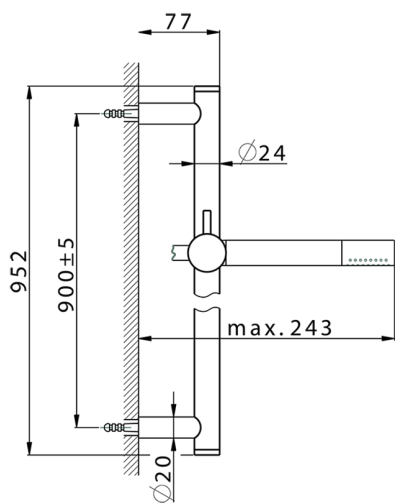

Conjunto ducha barra corrediza SHOWER_SS010720

MODELO **SS010720**

Conjunto ducha barra corrediza, barra 90 cm latón Ø24 con soporte corredizo Latón, duchita una función minimal Ø24mm de Latón, flexible liso SUPREME 150 cm

ACABADOS DISPONIBLES

-  **21** 21 Cromo
-  **2B** 2B Níquel Brillo
-  **40** 40 Negro Mate
-  **4Q** 4Q Blanco Mate

CARACTERÍSTICAS

2026-06-13