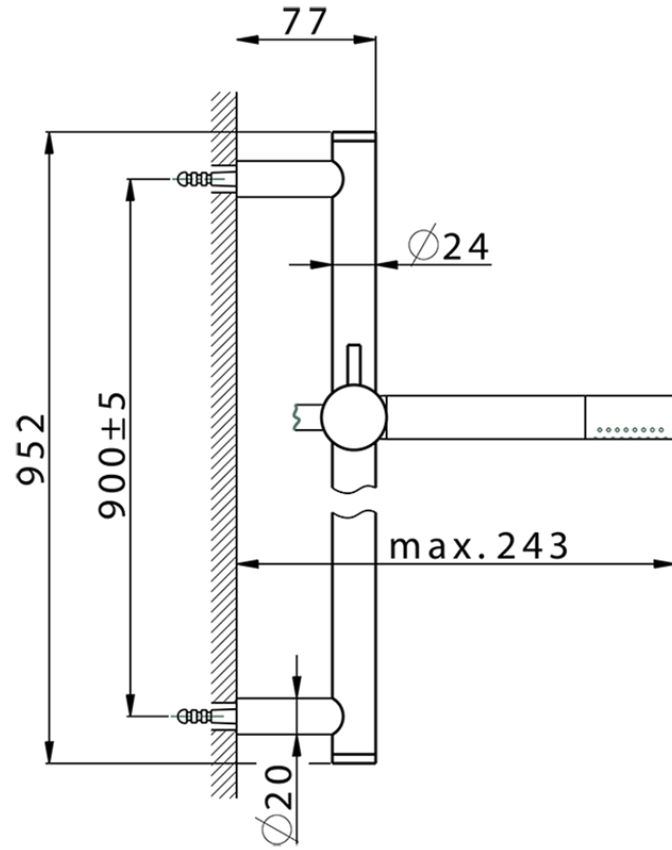

Conjunto ducha barra corrediza SHOWER_SS010720

SS010720

<https://es.huberitalia.com/conjunto-ducha-barra-corrediza-shower-ss010720>

2026-05-02