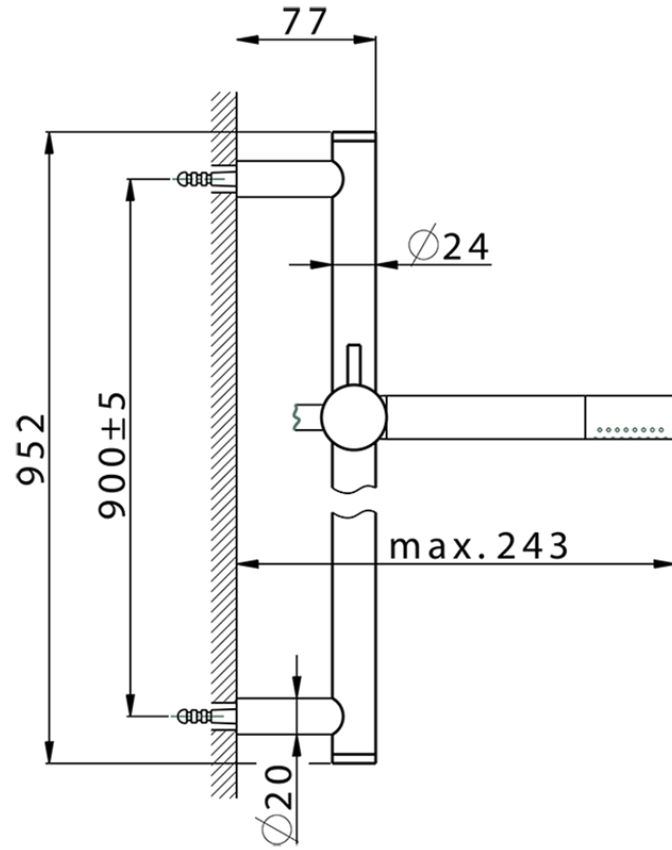

Conjunto ducha barra corrediza SHOWER_SS010720

SS010720

<https://es.huberitalia.com/conjunto-ducha-barra-corrediza-shower-ss010720>

2026-04-09