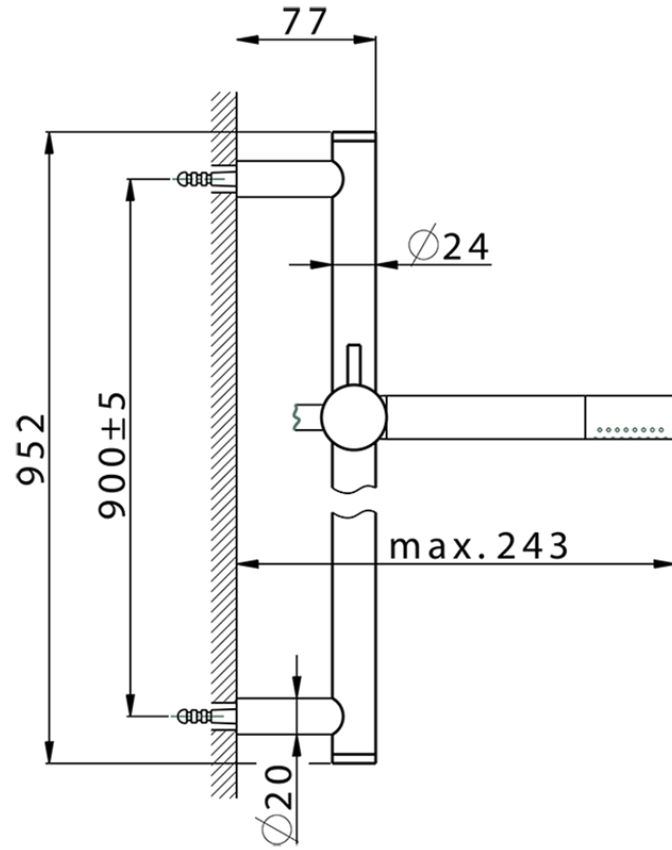

Conjunto ducha barra corrediza SHOWER_SS010720

SS010720

<https://es.huberitalia.com/conjunto-ducha-barra-corrediza-shower-ss010720>

2026-06-13