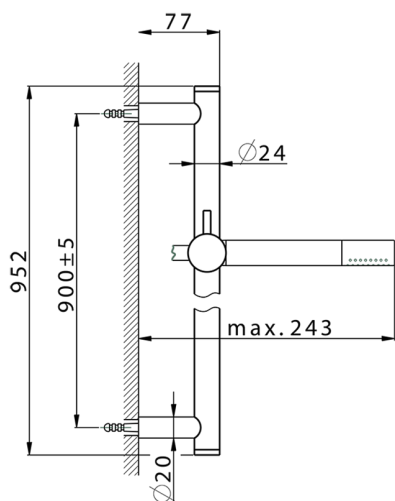

## Conjunto ducha barra corrediza SHOWER\_SS010720

MODELO **SS010720**

Conjunto ducha barra corrediza, barra 90 cm latón Ø24 con soporte corredizo Latón, duchita una función minimal Ø24mm de Latón, flexible liso SUPREME 150 cm

ACABADOS DISPONIBLES

-  **21** 21 Cromo
-  **2B** 2B Níquel Brillo
-  **40** 40 Negro Mate
-  **4Q** 4Q Blanco Mate

CARACTERÍSTICAS

2026-04-10