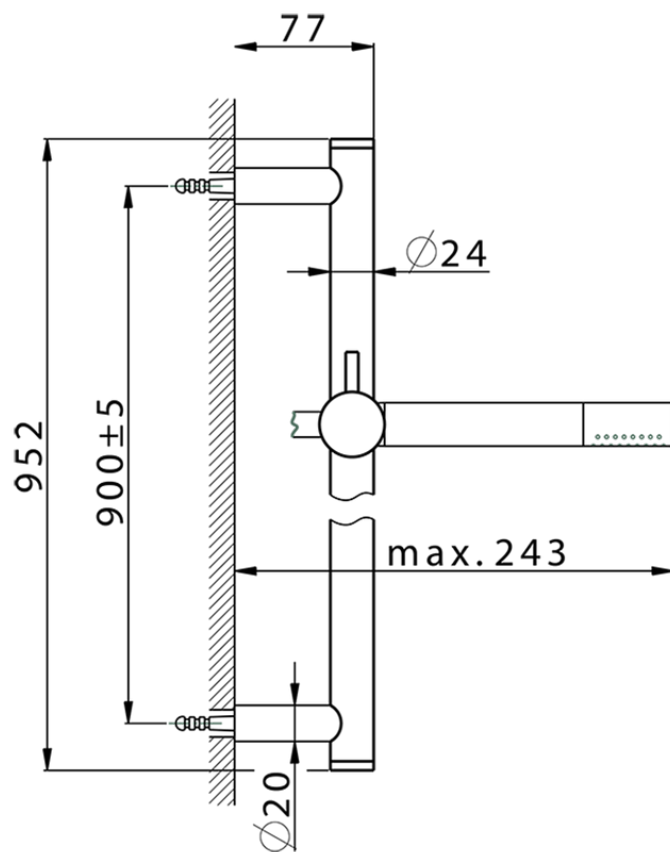

Conjunto ducha barra corrediza SHOWER_SS010720

SS010720

<https://es.huberitalia.com/conjunto-ducha-barra-corrediza-shower-ss010720>

2026-02-05