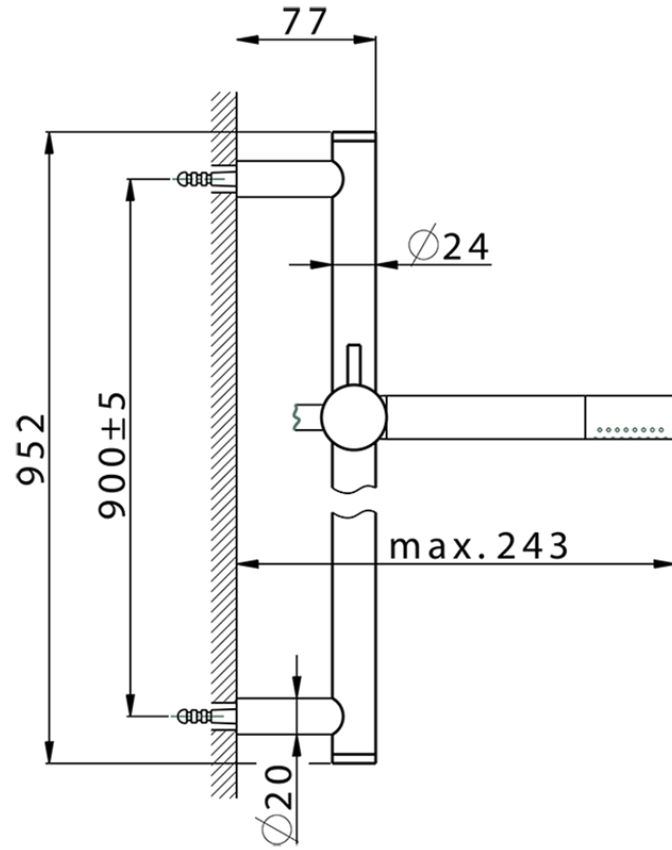

Conjunto ducha barra corrediza SHOWER_SS010720

SS010720

<https://es.huberitalia.com/conjunto-ducha-barra-corrediza-shower-ss010720>

2026-06-10