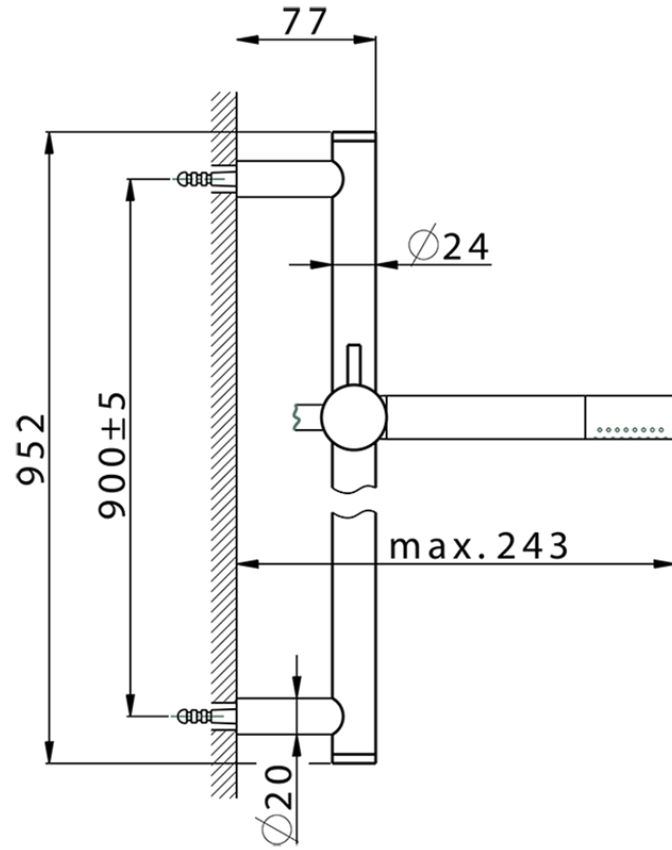

Conjunto ducha barra corrediza SHOWER_SS010720

SS010720

<https://es.huberitalia.com/conjunto-ducha-barra-corrediza-shower-ss010720>

2026-04-10