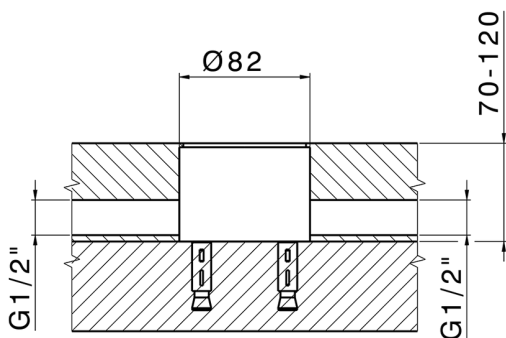

## Parte externa monomando bañera de suelo NUOVA EGO\_NE014200

MODELO **NE014200**

Parte externa monomando bañera de suelo, soporte duchita sobre columna, duchita una función minimal. cuadrada 27x27mm ABS, flexible liso SILVERFLEX 150 cm, sin parte empotrada (para art.ZB004510)

### CARACTERÍSTICAS

Recambio Cartucho **ZZ97179000**

**Cartucho Monomando 35 mm**

Instalación **Empotrado**

Empotrado 1 **ZB004510**

Parte empotrada monomando free-standing EMPOTRADO\_ZB004510

MODELO **ZB004510**

Parte empotrada de suelo, para monomando free-standing

ACABADOS DISPONIBLES

 **04** 04 Sin Acabado

CARACTERÍSTICAS

Instalación	<b>Empotrado</b>
Empotrado	<b>1</b>

2026-05-20